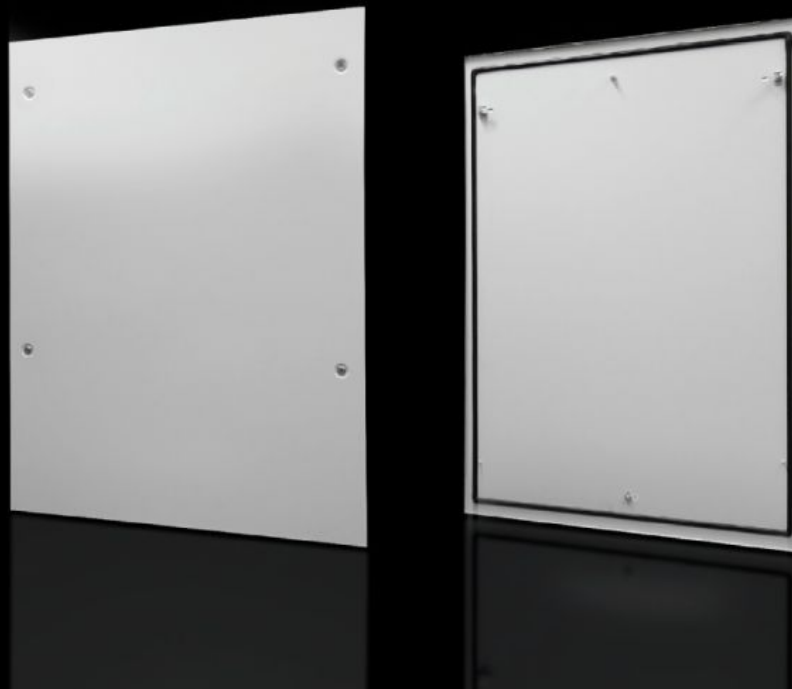

Rittal – Das System.

Schneller – besser – überall.

DK 7824.128

Seitenwand, abschließbar

Stand: 21.06.2026 (Quelle: rittal.com/at-de)

SCHALTSCHRÄNKE

STROMVERTEILUNG

KLIMATISIERUNG

IT-INFRASTRUKTUR

SOFTWARE & SERVICE

FRIEDHELM LOH GROUP

DK 7824.128 - Seitenwand, abschließbar für TS, TS IT

Seitenwand, abschließbar, Stahlblech, für TS.

Eigenschaften

Artikel-Nr.	DK 7824.128
Produktbeschreibung	Einfach oben einhängbar. Verriegelung über Sicherheitsschließung Nr.3524 E. Erdungsbolzen mit Kontaktfahne.
Material	Stahlblech
Oberfläche	Lackiert
Farbe	RAL 7035
Lieferumfang	2 Seitenwände mit je 4 Sicherheitsschließungen Nr. 3524 E
Passend für	Gehäusetyp: TS IT TX CableNet TS Höhe: 1.200 mm Tiefe: 800 mm
Grundmaterial	Stahlblech
Verpackungseinheit	2 Stück
Nettogewicht	24 kg
Bruttogewicht	25,8 kg
Zolltarifnummer	94039910
ETIM 9	EC002524
ECLASS 8.0	27182101

Eigenschaften

Produktbeschreibung

DK Seitenwand, HxT: 1200x800 mm, abschließbar,
Sicherheitsschließung 3524 E, für TS, TS IT

Ausschreibungstext

Seitenwand, abschließbar f. TS
HxT 1200x800 mm RAL 7035

Seitenwände sind mit Sicherheitsschließung 3524E
ausgestattet.

Material: Stahlblech, lackiert in RAL 7035
Für Schränke 1200 mm x 800 mm