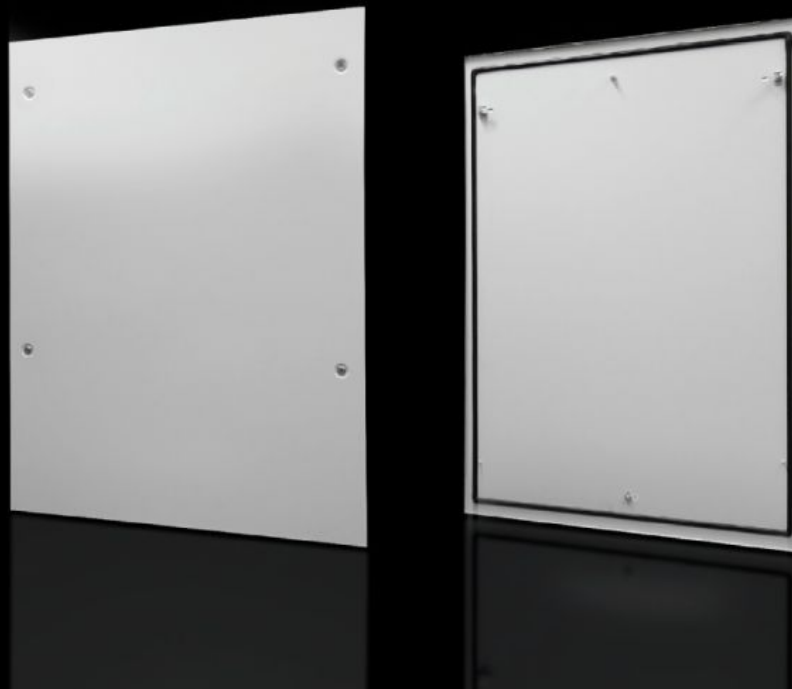

Rittal – Das System.

Schneller – besser – überall.

DK 7824.128

Seitenwand, abschließbar

Stand: 21.06.2026 (Quelle: rittal.com/at-de)

SCHALTSCHRÄNKE

STROMVERTEILUNG

KLIMATISIERUNG

IT-INFRASTRUKTUR

SOFTWARE & SERVICE

FRIEDHELM LOH GROUP

DK 7824.128 - Seitenwand, abschließbar für TS, TS IT

Seitenwand, abschließbar, Stahlblech, für TS.

Eigenschaften

Artikel-Nr.	DK 7824.128
Produktbeschreibung	Einfach oben einhängbar. Verriegelung über Sicherheitsschließung Nr.3524 E. Erdungsbolzen mit Kontaktfahne.
Material	Stahlblech
Oberfläche	Lackiert
Farbe	RAL 7035
Lieferumfang	2 Seitenwände mit je 4 Sicherheitsschließungen Nr. 3524 E
Passend für	Gehäusotyp: TS IT TX CableNet TS Höhe: 1.200 mm Tiefe: 800 mm
Grundmaterial	Stahlblech
Verpackungseinheit	2 Stück
Nettogewicht	24 kg
Bruttogewicht	25,8 kg
Zolltarifnummer	94039910
ETIM 9	EC002524
ECLASS 8.0	27182101

Eigenschaften

Produktbeschreibung

DK Seitenwand, HxT: 1200x800 mm, abschließbar,
Sicherheitsschließung 3524 E, für TS, TS IT

Ausschreibungstext

Seitenwand, abschließbar f. TS
HxT 1200x800 mm RAL 7035

Seitenwände sind mit Sicherheitsschließung 3524E
ausgestattet.

Material: Stahlblech, lackiert in RAL 7035
Für Schränke 1200 mm x 800 mm