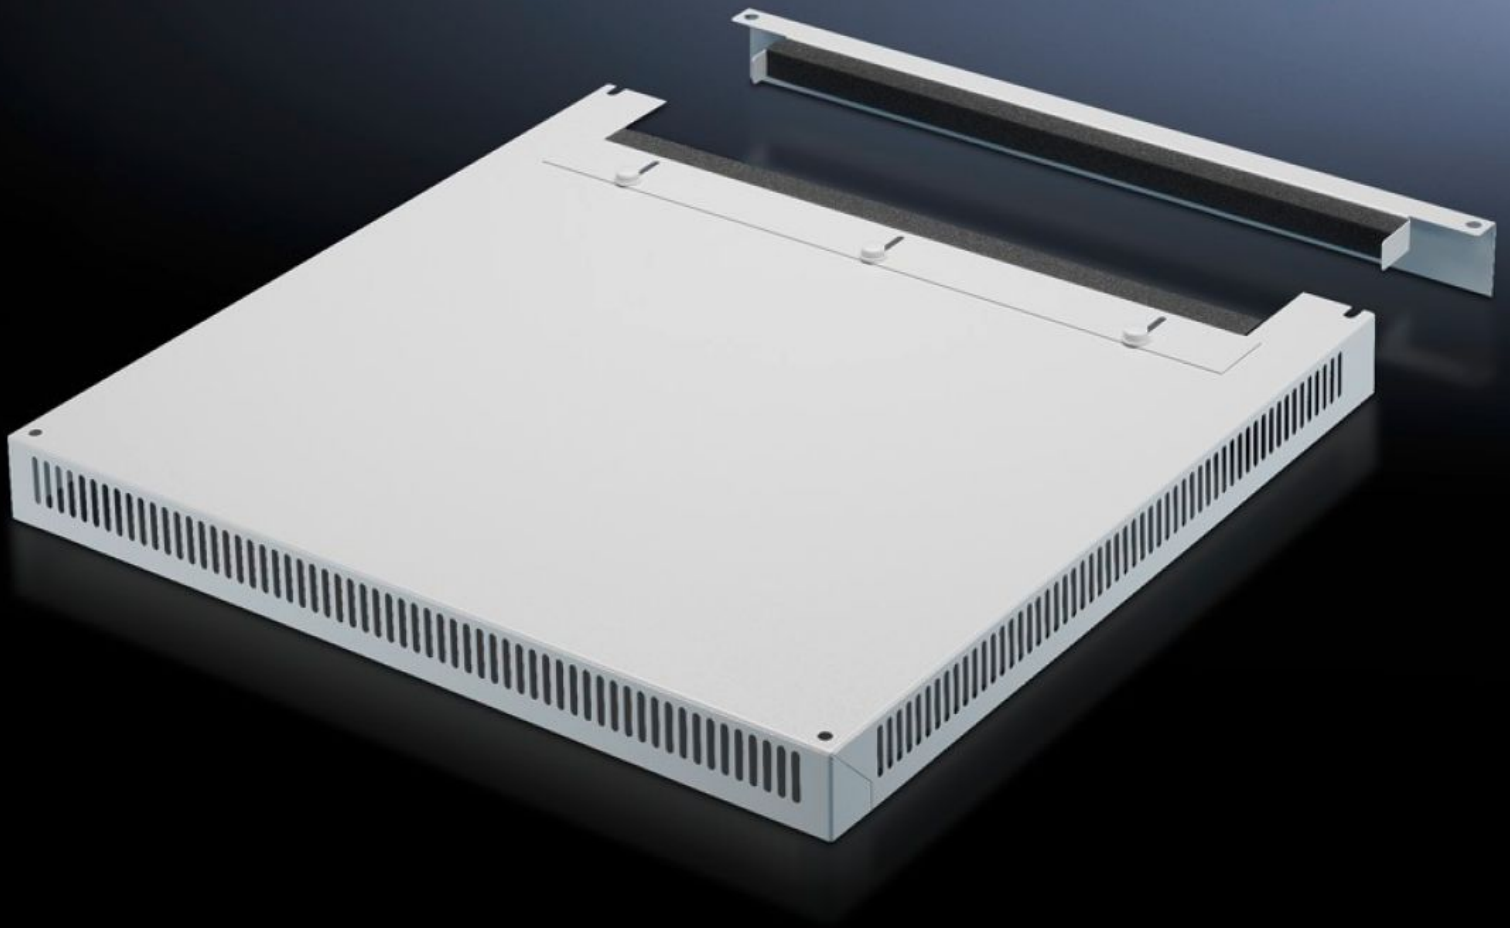

## DK 7826.689 Dachblech, belüftet

Stand: 04.06.2026 (Quelle: [rittal.com/at-de](http://rittal.com/at-de))

SCHALTSCHRÄNKE

STROMVERTEILUNG

KLIMATISIERUNG

IT-INFRASTRUKTUR

SOFTWARE & SERVICE

FRIEDHELM LOH GROUP

# DK 7826.689 - Dachblech, belüftet für TS, TS IT

Zum Austausch gegen das Seriendach, mit und ohne Kabeleinführung.

## Eigenschaften

Artikel-Nr.	DK 7826.689
Ausführung	Zweiteilig mit Kabeleinführung
Produktbeschreibung	Zum Austausch gegen das Seriendach. 72 mm hohes Dachblech, umlaufend Lüftungsschlitze, Klemmprofil zur Kabeleinführung. Die zweigeteilte Ausführung mit Kabeleinführung ermöglicht die bequeme Nachrüstung.
Material	Stahlblech
Farbe	RAL 7035
Passend für	Gehäusotyp: TS TS IT Breite: 600 mm Tiefe: 800 mm
Verpackungseinheit	1 Stück
Nettogewicht	8,737 kg
Bruttogewicht	9,197 kg
Zolltarifnummer	94039910
ETIM 9	EC000744
ECLASS 8.0	27182405
Produktbeschreibung	DK-TS 8 Dachblech, zur Kabeleinführung, mit umlaufenden Lüftungsschlitzen, BHT: 600x72x800 mm, 2-teilig

## Ausschreibungstext

Dachblech, belüftet, für TS, TS IT  
für BxT 600x800 mm  
zweiteilig

Material: Stahlblech, lackiert, RAL 7035

Abmessungen (B x H x T): 600 mm x 0 mm x 800 mm