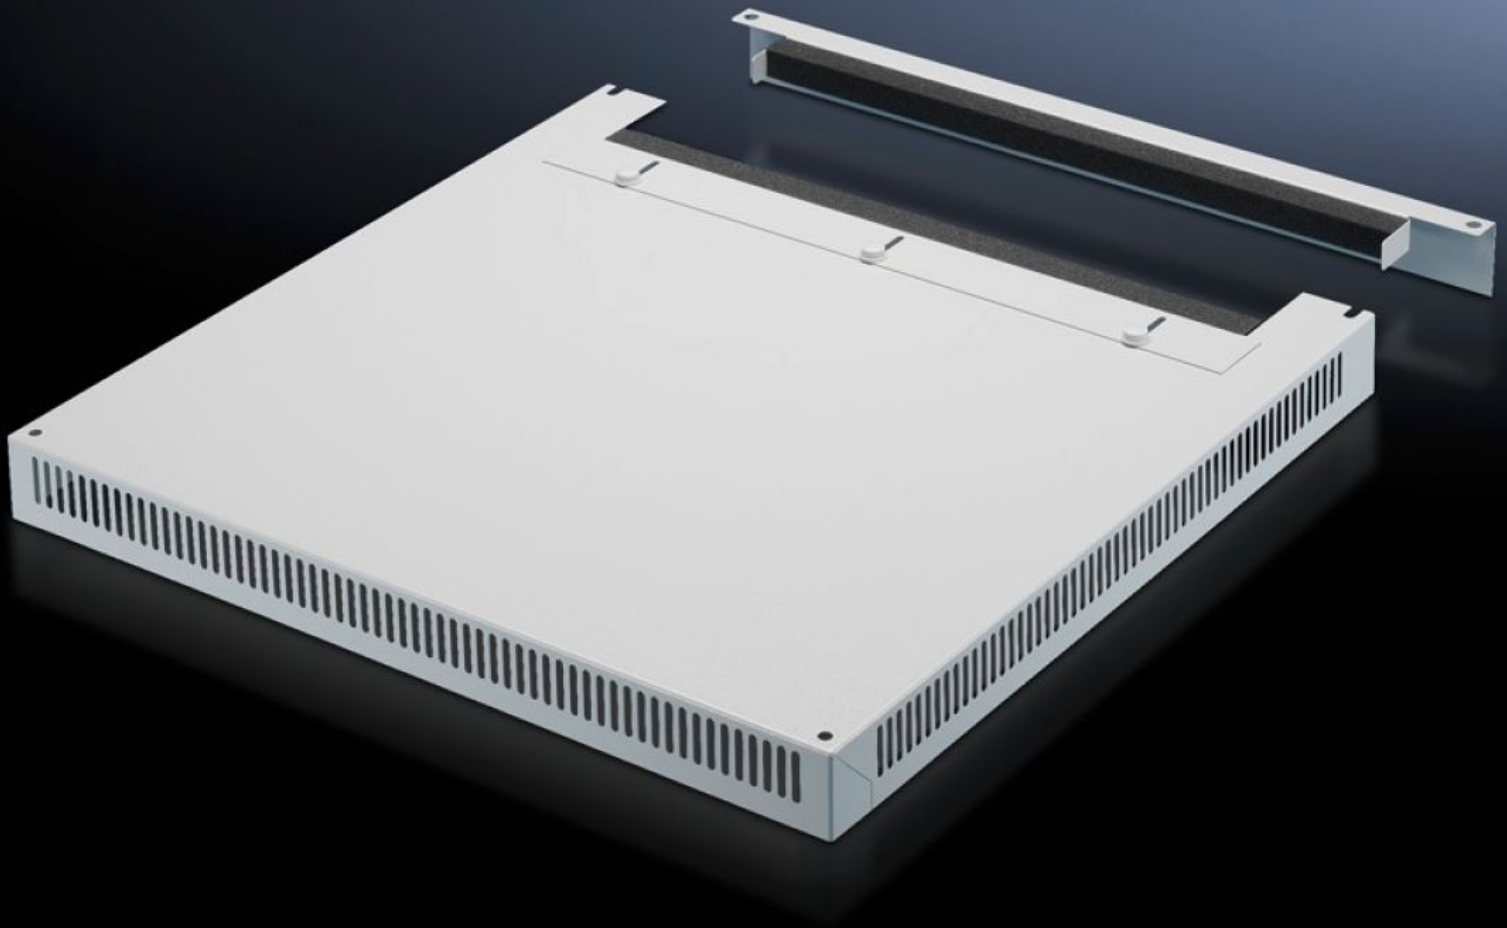

Rittal – Das System.

Schneller – besser – überall.

DK 7826.869 Dachblech, belüftet

Stand: 05.06.2026 (Quelle: rittal.com/at-de)

SCHALTSCHRÄNKE

STROMVERTEILUNG

KLIMATISIERUNG

IT-INFRASTRUKTUR

SOFTWARE & SERVICE

FRIEDHELM LOH GROUP

DK 7826.869 - Dachblech, belüftet für TS, TS IT

Zum Austausch gegen das Seriendach, mit und ohne Kabeleinführung.

Eigenschaften

Artikel-Nr.	DK 7826.869
Ausführung	Zweiteilig mit Kabeleinführung
Produktbeschreibung	Zum Austausch gegen das Seriendach. 72 mm hohes Dachblech, umlaufend Lüftungsschlitze, Klemmprofil zur Kabeleinführung. Die zweigeteilte Ausführung mit Kabeleinführung ermöglicht die bequeme Nachrüstung.
Material	Stahlblech
Farbe	RAL 7035
Passend für	Gehäusotyp: TS TS IT Breite: 800 mm Tiefe: 600 mm
Verpackungseinheit	1 Stück
Nettogewicht	8,909 kg
Bruttogewicht	9,378 kg
Zolltarifnummer	94039910
ETIM 9	EC000744
ECLASS 8.0	27182405
Produktbeschreibung	DK-TS 8 Dachblech, zur Kabeleinführung, mit umlaufenden Lüftungsschlitzen, BHT: 800x72x600 mm, 2-teilig

Ausschreibungstext

Dachblech, belüftet, für TS, TS IT
für BxT 800x600 mm zweiteilig

Material: Stahlblech, lackiert, RAL 7035

Abmessungen (B x H x T): 800 mm x 0 mm x 600 mm