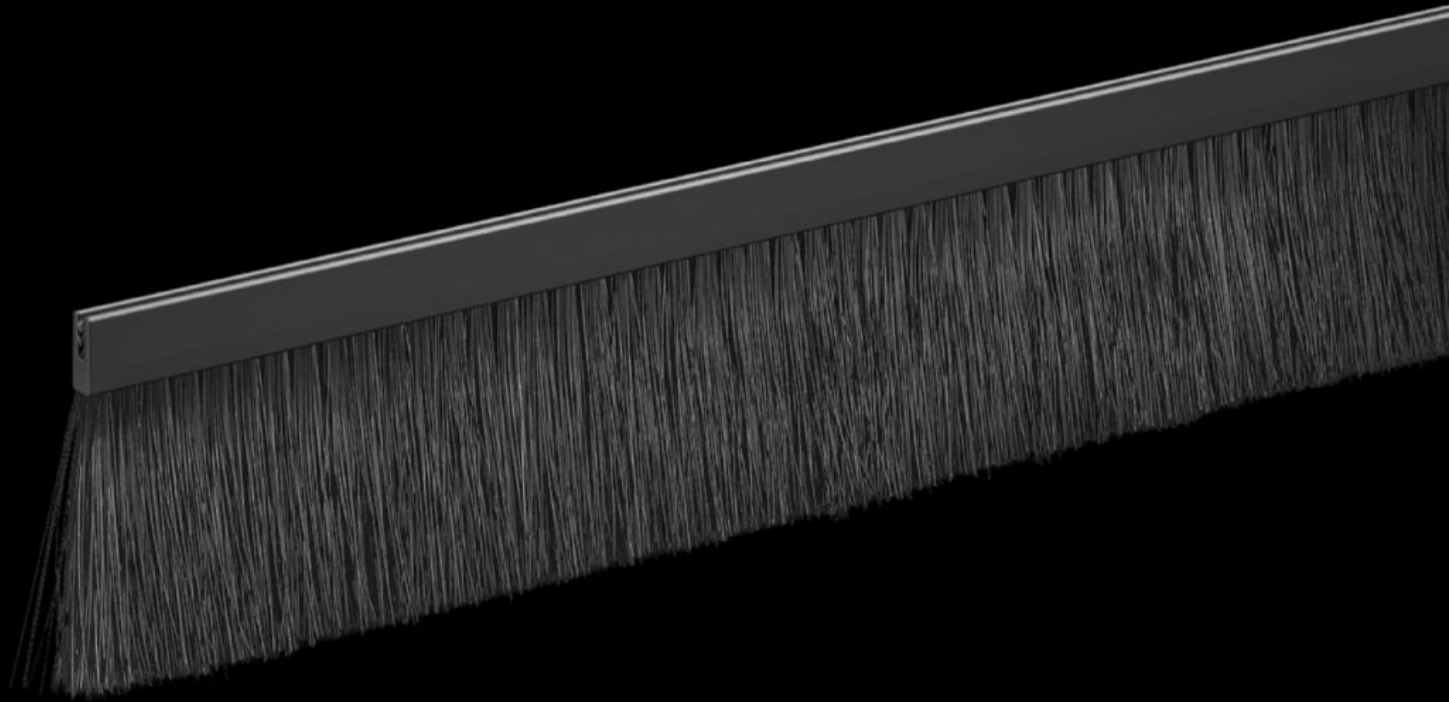

Rittal – Das System.

Schneller – besser – überall.

TX 7888.301 Bürsten-Kit

Stand: 22.05.2026 (Quelle: rittal.com/at-de)

SCHALTSCHRÄNKE

STROMVERTEILUNG

KLIMATISIERUNG

IT-INFRASTRUKTUR

SOFTWARE & SERVICE

FRIEDHELM LOH GROUP

TX 7888.301 - Bürsten-Kit für TX CableNet

Ausbrüche zur Kabelführung am Dachblech können mit der Bürstenleiste durch einfaches Aufstecken optisch ansprechend kaschiert werden.

Eigenschaften

Artikel-Nr.	TX 7888.301
Produktbeschreibung	Zur Kabeleinführung im Dachblech.
Nutzen	Zum einfachen Aufstecken auf die Ausschnittskante
Material	Kunststoffträger mit Bürstenbesatz Bürstenleiste: Kunststoff, UL 94-V0 Borsten: Kunststoff, UL 94-HB
Borstenlänge	80 mm
Passend für	Gehäusotyp: TX CableNet Tiefe: = 1.000 mm
Verpackungseinheit	2 Stück
Nettogewicht	0,5 kg
Zolltarifnummer	96035000
ETIM 9	EC000211
ECLASS 8.0	27142421
Produktbeschreibung	TX Bürstenleiste, T x L: 1000 mm x 80 mm, Borstenlänge 80 mm, zur Kabeleinführung im Dach