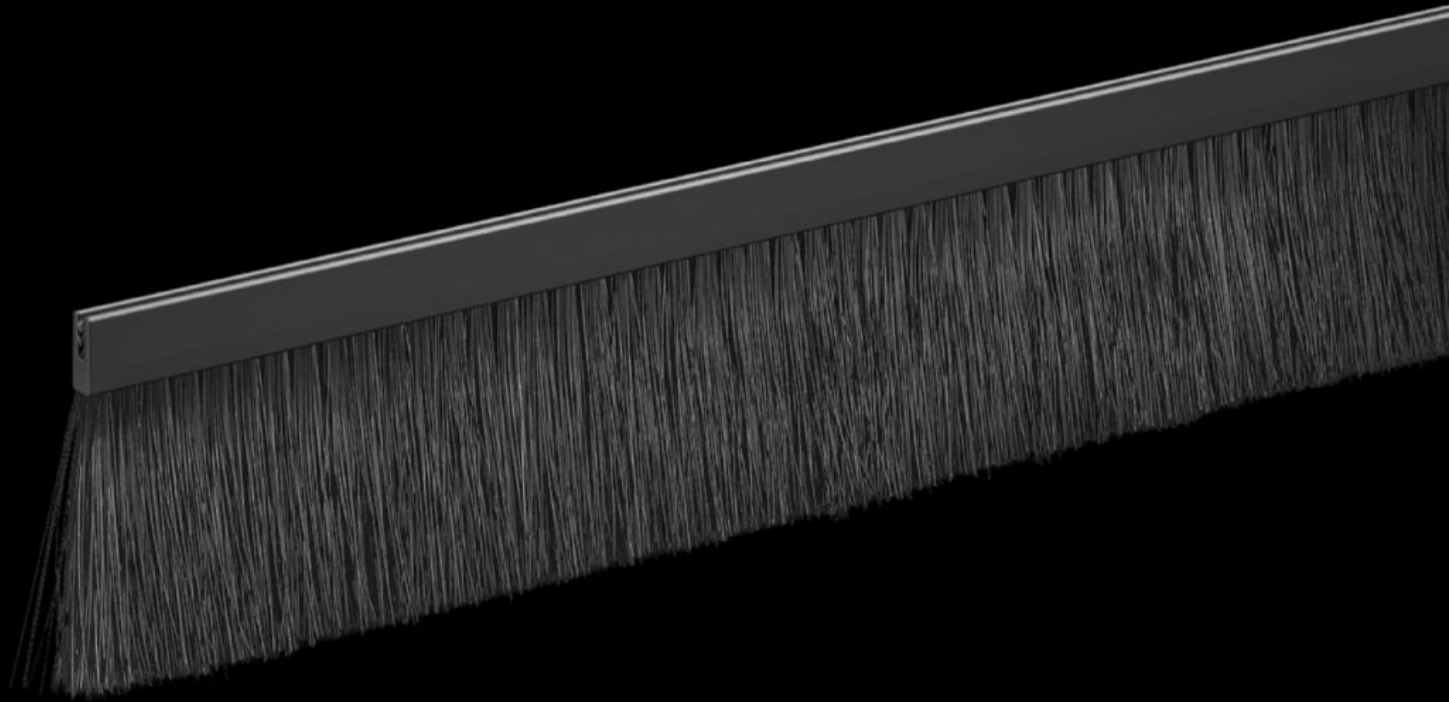

## TX 7888.302 Bürsten-Kit

Stand: 05.04.2026 (Quelle: [rittal.com/at-de](http://rittal.com/at-de))

SCHALTSCHRÄNKE

STROMVERTEILUNG

KLIMATISIERUNG

IT-INFRASTRUKTUR

SOFTWARE & SERVICE

FRIEDHELM LOH GROUP

# TX 7888.302 - Bürsten-Kit für TX CableNet

Ausbrüche zur Kabelführung am Dachblech können mit der Bürstenleiste durch einfaches Aufstecken optisch ansprechend kaschiert werden.

## Eigenschaften

Artikel-Nr.	TX 7888.302
Produktbeschreibung	Zur Kabeleinführung im Dachblech.
Nutzen	Zum einfachen Aufstecken auf die Ausschnittskante
Material	Kunststoffträger mit Bürstenbesatz Bürstenleiste: Kunststoff, UL 94-V0 Borsten: Kunststoff, UL 94-HB
Borstenlänge	80 mm
Passend für	Gehäusotyp: TX CableNet Tiefe: = 800 mm
Verpackungseinheit	2 Stück
Nettogewicht	0,4 kg
Bruttogewicht	0,5 kg
Zolltarifnummer	96035000
ETIM 9	EC000211
ECLASS 8.0	27142421
Produktbeschreibung	TX Bürstenleiste, T x L: 800 mm x 80 mm, Borstenlänge 80 mm, zur Kabeleinführung im Dach