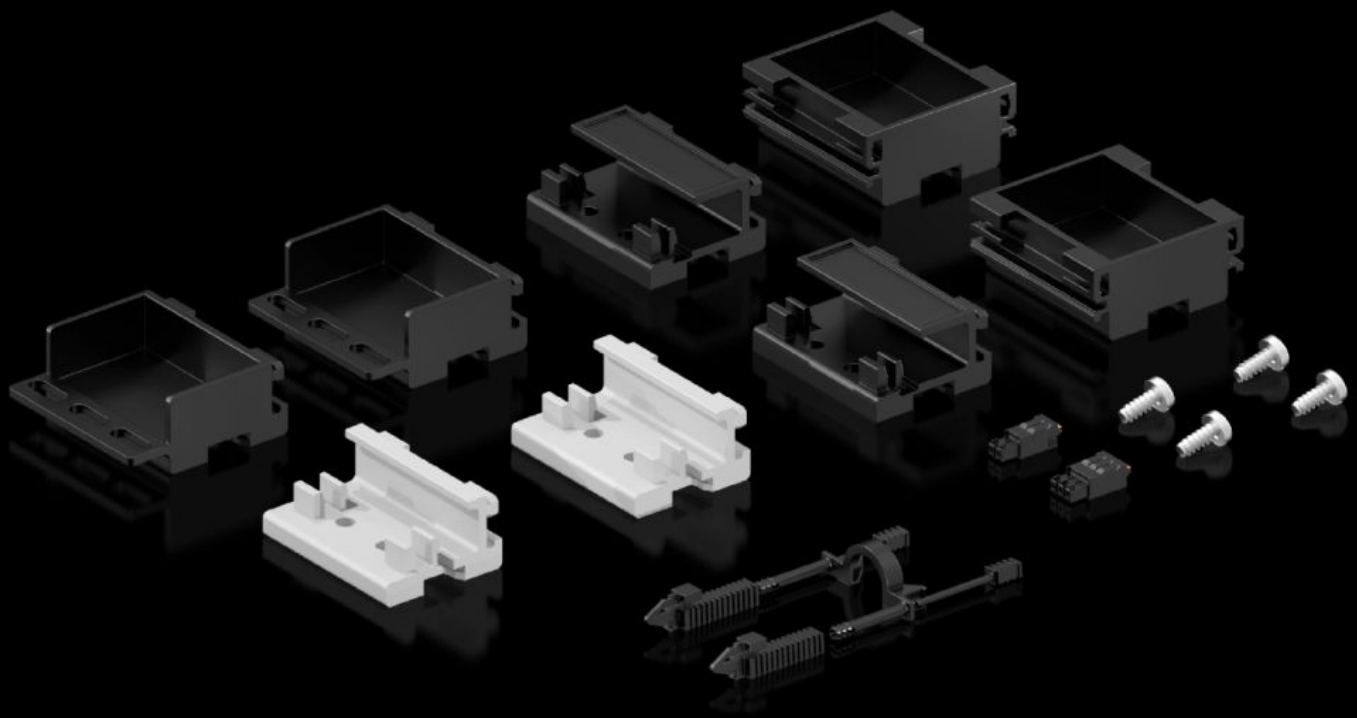

Rittal – Das System.

Schneller – besser – überall.

DK 7979.001 PDU Beipackbeutel

Stand: 15.05.2026 (Quelle: rittal.com/at-de)

SCHALTSCHRÄNKE

STROMVERTEILUNG

KLIMATISIERUNG

IT-INFRASTRUKTUR

SOFTWARE & SERVICE

FRIEDHELM LOH GROUP

DK 7979.001 - PDU Beipackbeutel

Eigenschaften

Artikel-Nr.	DK 7979.001
Produktbeschreibung	Der Beipackbeutel ist im Lieferumfang der PDU enthalten.
Lieferumfang	2 Montagewinkel zur Befestigung an VX IT 19"-Profilschiene standard 2 Montagewinkel zur Befestigung an VX IT 19"-Profilschiene dynamic 2 Montagewinkel zur Befestigung am VX IT Rahmengerüst PDU Steckerverriegelung Steckverbinder, 3-polig Steckverbinder, 2-polig Inkl. Befestigungsmaterial
Verpackungseinheit	1 Stück
Nettogewicht	0,224 kg
Bruttogewicht	0,227 kg
Zolltarifnummer	83024900
ETIM 9	EC000330
ECLASS 8.0	27142604
Produktbeschreibung	Zubehörbeutel für PDU - Ersatzteil