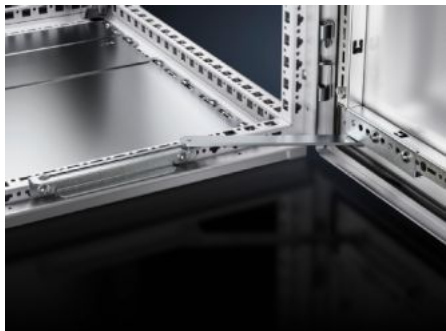

Rittal – Das System.

Schneller – besser – überall.

VX 8618.430 Türarretierung

Stand: 28.06.2026 (Quelle: rittal.com/at-de)

SCHALTSCHRÄNKE

STROMVERTEILUNG

KLIMATISIERUNG

IT-INFRASTRUKTUR

SOFTWARE & SERVICE

FRIEDHELM LOH GROUP

VX 8618.430 - Türarretierung für VX

Zum Sichern der geöffneten Tür. Montierbar ohne mechanische Bearbeitung am Schrank/
Gehäuse.

Eigenschaften

Artikel-Nr.	VX 8618.430
Produktbeschreibung	Zum Sichern der geöffneten Tür. Montierbar ohne mechanische Bearbeitung am Schrank/Gehäuse.
Lieferumfang	Inkl. Befestigungsmaterial
Einbauposition	unten
Passend für Gehäusotyp	VX
Verpackungseinheit	1 Stück
Nettogewicht	0,325 kg
Bruttogewicht	0,327 kg
Zolltarifnummer	83024900
ETIM 9	EC002626
ETIM 8	EC002626
ECLASS 8.0	27189266
Produktbeschreibung	VX Türarretierung