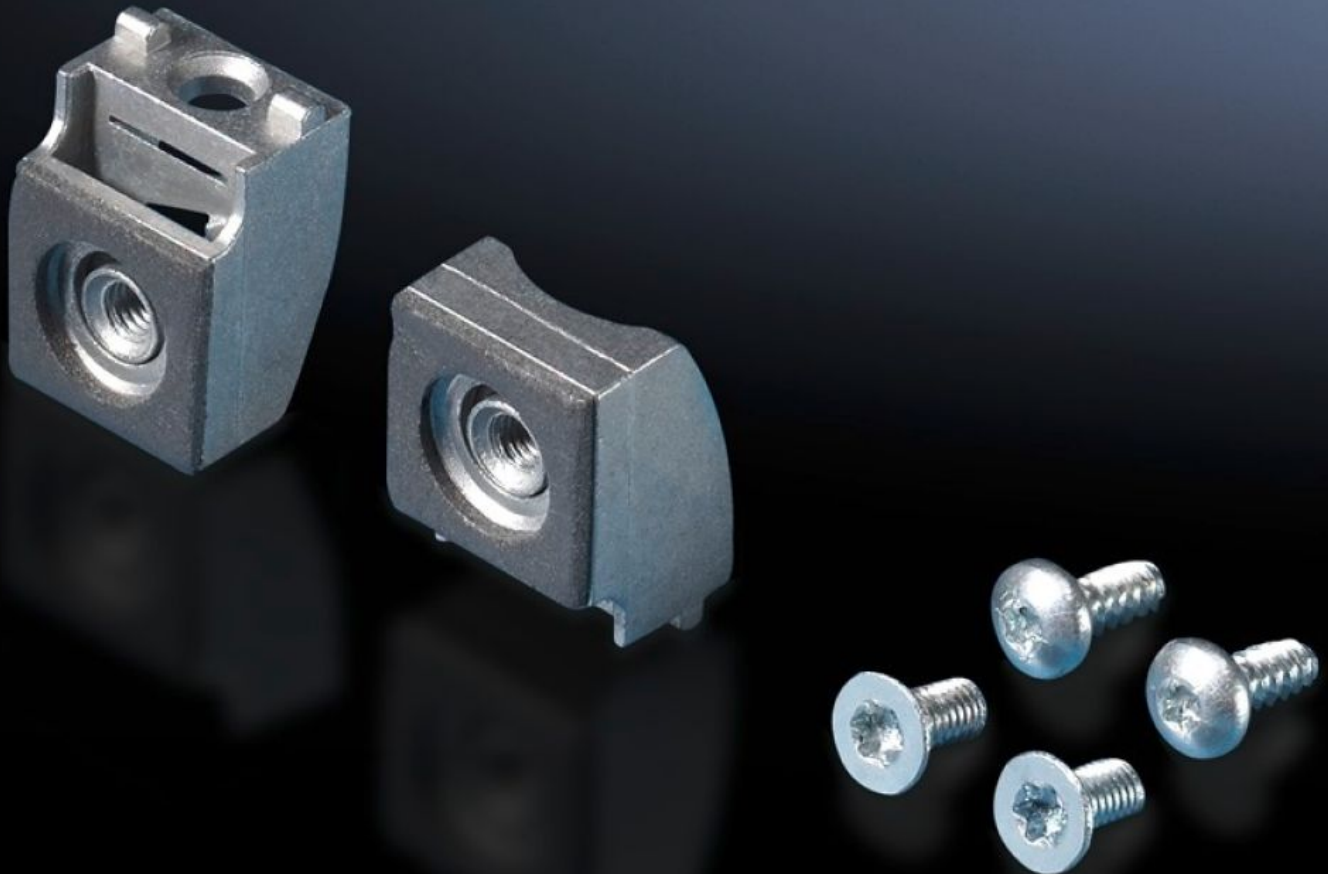

Rittal – Das System.

Schneller – besser – überall.

TS 8800.071 Flachteilhalter, innen

Stand: 22.05.2026 (Quelle: rittal.com/at-de)

SCHALTSCHRÄNKE

STROMVERTEILUNG

KLIMATISIERUNG

IT-INFRASTRUKTUR

SOFTWARE & SERVICE

FRIEDHELM LOH GROUP

TS 8800.071 - Flachteilhalter, innen für TS, VX SE

zur zusätzlichen Fixierung von Seiten- oder Rückwand bei schweren Einbauten und hohen dynamischen Belastungen.

Eigenschaften

Artikel-Nr.	TS 8800.071
Produktbeschreibung	zur zusätzlichen Fixierung von Seiten- oder Rückwand bei schweren Einbauten und hohen dynamischen Belastungen.
Verpackungseinheit	10 Stück
Nettogewicht	0,35 kg
Bruttogewicht	0,383 kg
Zolltarifnummer	73269098
ETIM 9	EC002624
ECLASS 8.0	27189265
Produktbeschreibung	TS Flachteilhalter, innen, für TS