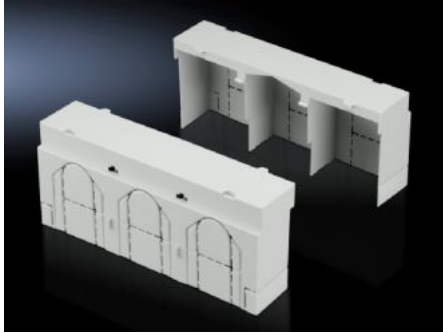

Rittal – Das System.

Schneller – besser – überall.

SV 9344.520

Anschlussraum-Abdeckung

Stand: 13.05.2026 (Quelle: rittal.com/at-de)

SCHALTSCHRÄNKE

STROMVERTEILUNG

KLIMATISIERUNG

IT-INFRASTRUKTUR

SOFTWARE & SERVICE

FRIEDHELM LOH GROUP

SV 9344.520 - Anschlussraum-Abdeckung für NH-Sicherungslasttrenner

Zur Verlängerung der Berührungsschutzabdeckung bei Einsatz von Kabelschuhen mit langer Presshülse, oben und unten beliebig anreihbar.

Eigenschaften

Artikel-Nr.	SV 9344.520
Produktbeschreibung	Zur Verlängerung der Berührungsschutzabdeckung, z. B. bei Verwendung von Kabelschuhen mit langer Presshülse. Oben und unten beliebig anreihbar.
Material	Polyamid
Farbe	RAL 7035
Für Baugröße	00
Verpackungseinheit	2 Stück
Nettogewicht	0,06 kg
Bruttogewicht	0,064 kg
Zolltarifnummer	85472000
ETIM 9	EC000775
ECLASS 8.0	27142414
Produktbeschreibung	SV Anschlussraum-Abdeckung, für NH-Sicherungslasttrenner, Gr. 00

Ausschreibungstext

Anschlussraum-Abdeckung

Anschlussraum-Abdeckung für NH - Trenner Gr.00
zur Verlängerung der Berührungsschutzabdeckung.
Oben und unten beliebig anreihbar
Rittal RiLine NH