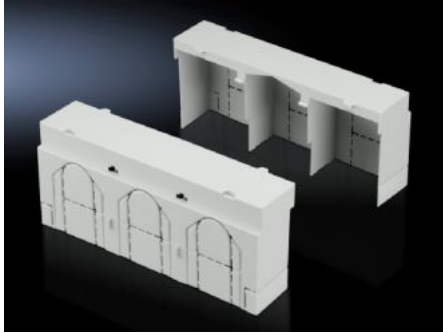

# Anschlussraum-Abdeckung

Stand: 06.04.2026 (Quelle: [rittal.com/at-de](http://rittal.com/at-de))

SCHALTSCHRÄNKE

STROMVERTEILUNG

KLIMATISIERUNG

IT-INFRASTRUKTUR

SOFTWARE & SERVICE

FRIEDHELM LOH GROUP

# SV 9344.520 - Anschlussraum-Abdeckung für NH-Sicherungslasttrenner

Zur Verlängerung der Berührungsschutzabdeckung bei Einsatz von Kabelschuhen mit langer Presshülse, oben und unten beliebig anreihbar.

## Eigenschaften

Artikel-Nr.	SV 9344.520
Produktbeschreibung	Zur Verlängerung der Berührungsschutzabdeckung, z. B. bei Verwendung von Kabelschuhen mit langer Presshülse. Oben und unten beliebig anreihbar.
Material	Polyamid
Farbe	RAL 7035
Für Baugröße	00
Verpackungseinheit	2 Stück
Nettogewicht	0,06 kg
Bruttogewicht	0,064 kg
Zolltarifnummer	85472000
ETIM 9	EC000775
ECLASS 8.0	27142414
Produktbeschreibung	SV Anschlussraum-Abdeckung, für NH-Sicherungslasttrenner, Gr. 00