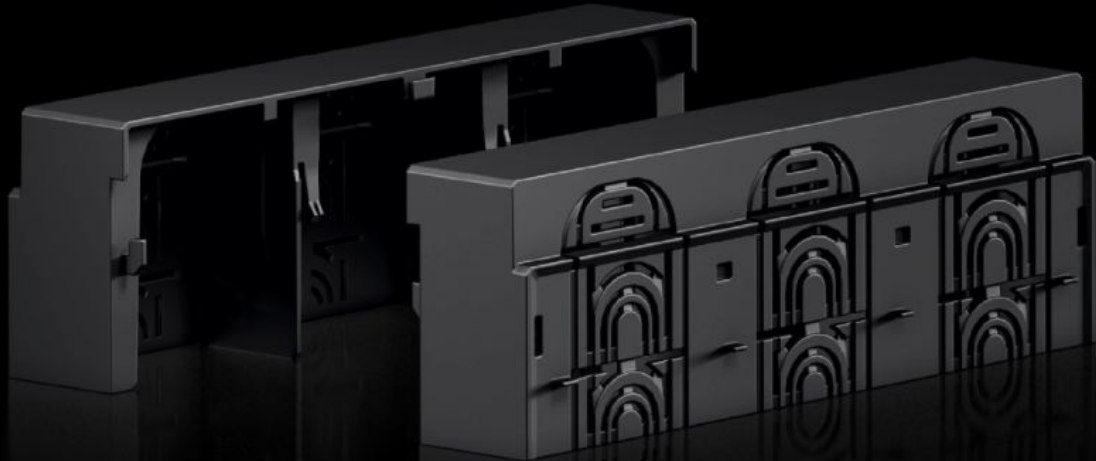

Rittal – Das System.

Schneller – besser – überall.

RX 9365.533

RiLineX Anschlussraum-Abdeckung

Stand: 22.05.2026 (Quelle: rittal.com/at-de)

SCHALTSCHRÄNKE

STROMVERTEILUNG

KLIMATISIERUNG

IT-INFRASTRUKTUR

SOFTWARE & SERVICE

FRIEDHELM LOH GROUP

RX 9365.533 - RiLineX Anschlussraum-Abdeckung für NH-Sicherungslasttrenner

RiLineX Anschlussraum-Abdeckung für RiLineX NH-Sicherungslasttrenner Größe 3, bei Montageplatten- u. Sammelschienen Aufbau verwendbar.

Eigenschaften

Artikel-Nr.	RX 9365.533
Material	Polyamid (PA 6) Brandverhalten gemäß UL 94
Farbe	RAL 9005
Passend für Artikel-Nr.	9362.310 9362.315 9362.350 9363.310 9363.315
Abmessung	Breite: 250 mm Höhe: 60 mm Tiefe: 89,6 mm
Verpackungseinheit	2 Stück
Nettogewicht	0,506 kg
Bruttogewicht	0,508 kg
PCF/VE (Cradle-to-Gate)	3,42
Zolltarifnummer	85472000
ETIM 9	EC000775
Produktbeschreibung	RiLineX Anschlussraum-Abdeckung für RiLineX NH-Sicherungslasttrenner Größe 3, bei Montageplatten- u. Sammelschienen Aufbau verwendbar.