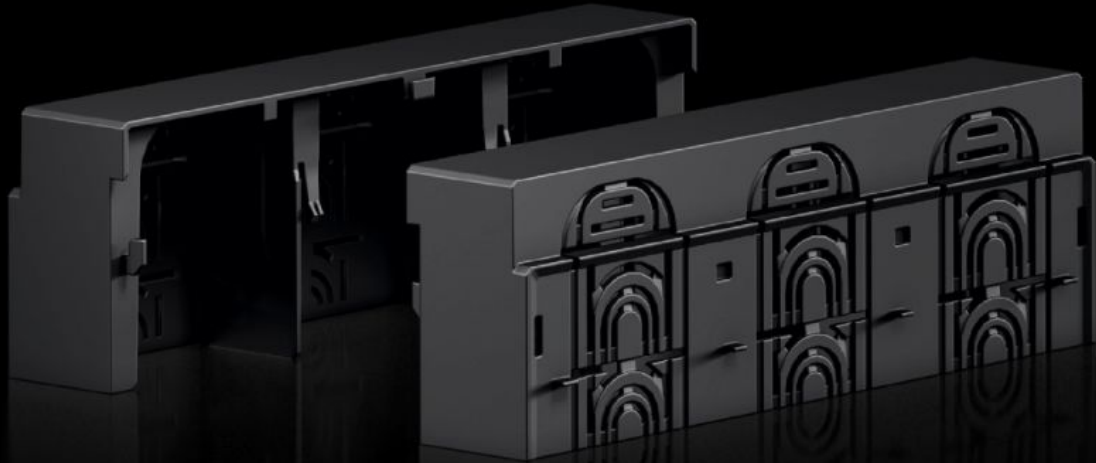

Rittal – Das System.

Schneller – besser – überall.

RX 9365.533

RiLineX Anschlussraum-Abdeckung

Stand: 11.07.2026 (Quelle: rittal.com/at-de)

SCHALTSCHRÄNKE

STROMVERTEILUNG

KLIMATISIERUNG

IT-INFRASTRUKTUR

SOFTWARE & SERVICE

FRIEDHELM LOH GROUP

RX 9365.533 - RiLineX Anschlussraum-Abdeckung für NH-Sicherungslasttrenner

RiLineX Anschlussraum-Abdeckung für RiLineX NH-Sicherungslasttrenner Größe 3, bei Montageplatten- u. Sammelschienen Aufbau verwendbar.

Eigenschaften

Artikel-Nr.	RX 9365.533
Material	Polyamid (PA 6) Brandverhalten gemäß UL 94
Farbe	RAL 9005
Passend für Artikel-Nr.	9362310 9362315 9362350 9363310 9363315
Abmessung	Breite: 250 mm Höhe: 60 mm Tiefe: 89,6 mm
Brandlast	3,694 MJ/m ²
Verpackungseinheit	2 Stück
Nettogewicht	0,506 kg
Bruttogewicht	0,508 kg
PCF/VE (Cradle-to-Gate)	3,42
Zolltarifnummer	85472000
ETIM 9	EC000775
Produktbeschreibung	RiLineX Anschlussraum-Abdeckung für RiLineX NH-Sicherungslasttrenner Größe 3, bei Montageplatten- u. Sammelschienen Aufbau verwendbar.