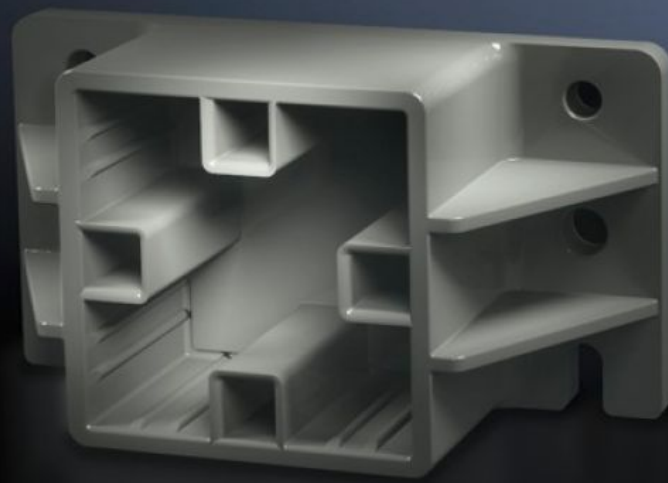

Rittal – Das System.

Schneller – besser – überall.

SV 9659.010 Stirnhalter

Stand: 18.11.2025 (Quelle: rittal.com/at-de)

SCHALTSCHRÄNKE

STROMVERTEILUNG

KLIMATISIERUNG

IT-INFRASTRUKTUR

SOFTWARE & SERVICE

FRIEDHELM LOH GROUP

SV 9659.010 - Stirnhalter für Maxi-PLS Sammelschienen

Für seitliche Befestigung der Maxi-PLS Sammelschienen durch Einschieben in den Halter.

Eigenschaften

Artikel-Nr.	SV 9659.010
Produktbeschreibung	Zur Befestigung der Maxi-PLS Sammelschienen bei Verwendung als Kabelanschluss-System. Die treppenförmige Anordnung gewährleistet eine einfache Montage von Kabeln oder Leitungen.
Material	Polyamid Brandverhalten gemäß UL 94-V0
Farbe	Ähnlich RAL 9011
Lieferumfang	Inkl. Befestigungsmaterial
Passend für Sammelschienen	Maxi-PLS 60
Verpackungseinheit	2 Stück
Nettogewicht	0.4
Bruttogewicht	0.433
Zolltarifnummer	39269097
EAN	4028177400870
ETIM 9	EC001166
ECLASS 8.0	27400607