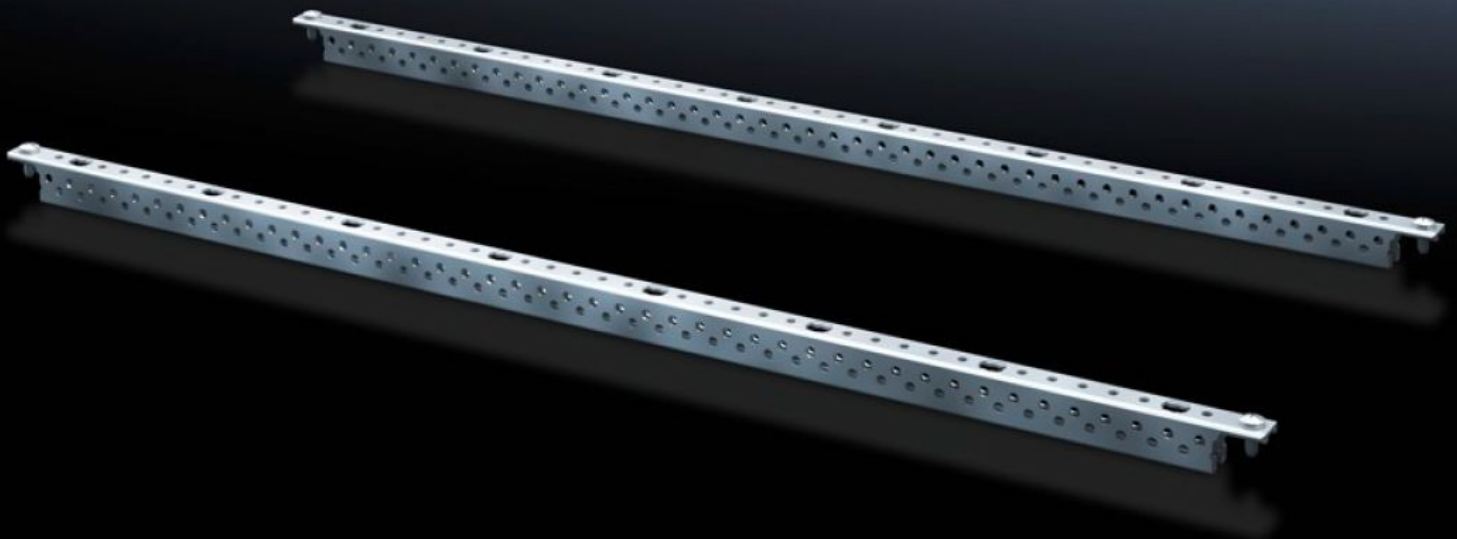

Rittal – Das System.

Schneller – besser – überall.

SV 9666.754 Montageprofil ISV

Stand: 05.04.2026 (Quelle: rittal.com/at-de)

SCHALTSCHRÄNKE

STROMVERTEILUNG

KLIMATISIERUNG

IT-INFRASTRUKTUR

SOFTWARE & SERVICE

FRIEDHELM LOH GROUP

SV 9666.754 - Montageprofil ISV für AX

Für die vertikale Unterteilung des Tragrahmens im AX/AE Schrank.

Eigenschaften

Artikel-Nr.	SV 9666.754
Produktbeschreibung	Für die vertikale Unterteilung des Tragrahmens im Schrank.
Material	Stahlblech
Oberfläche	Verzinkt
Abmessung	Höhe: 600 mm
Baugröße	Höheneinheiten (HE) à 150 mm: 4
Verpackungseinheit	2 Stück
Nettogewicht	0,718 kg
Bruttogewicht	0,818 kg
PCF/VE (Cradle-to-Gate)	3,1 kg CO2 eq (Cat B)
Hinweis zur PCF-Klasse	Kategorie B: PCF-Wert (Cradle-to-Gate) auf Basis des Produktgewichts näherungsweise berechnet und selbst deklariert
Zolltarifnummer	39269097
ETIM 9	EC002270
ECLASS 8.0	27400613
Produktbeschreibung	SV Montageprofil (ISV), 4 HE (600 mm), für AE