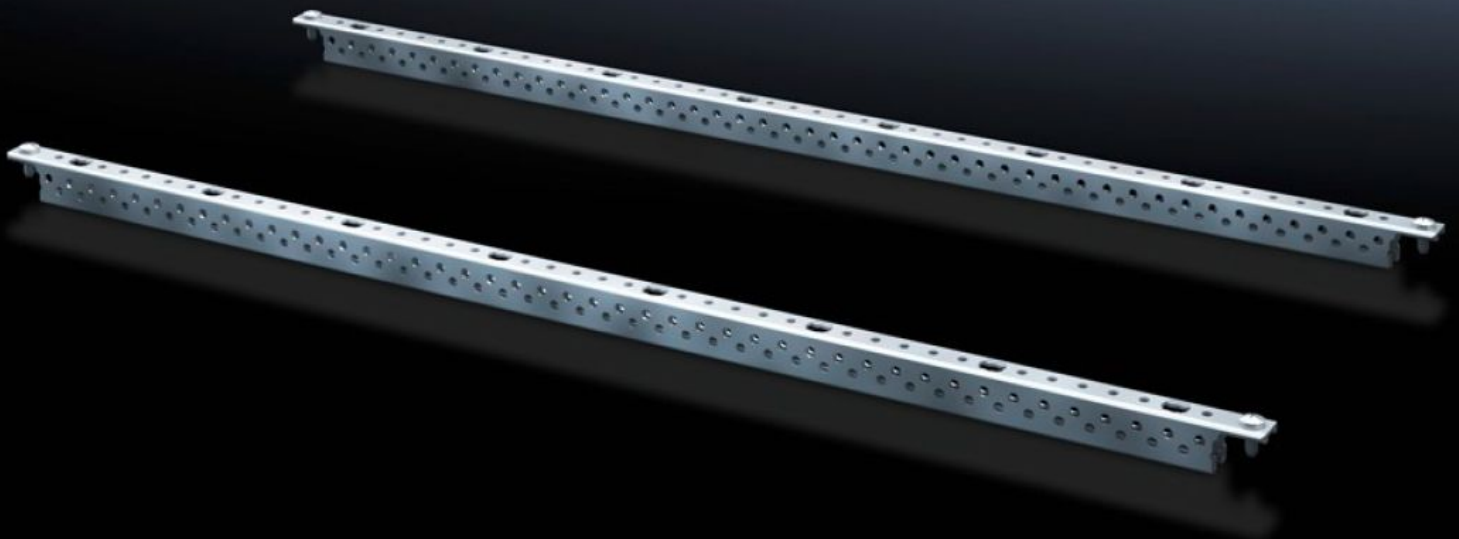

Rittal – Das System.

Schneller – besser – überall.

SV 9666.756 Montageprofil ISV

Stand: 06.05.2026 (Quelle: rittal.com/at-de)

SCHALTSCHRÄNKE

STROMVERTEILUNG

KLIMATISIERUNG

IT-INFRASTRUKTUR

SOFTWARE & SERVICE

FRIEDHELM LOH GROUP

SV 9666.756 - Montageprofil ISV für AX

Für die vertikale Unterteilung des Tragrahmens im AX/AE Schrank.

Eigenschaften

Artikel-Nr.	SV 9666.756
Produktbeschreibung	Für die vertikale Unterteilung des Tragrahmens im Schrank.
Material	Stahlblech
Oberfläche	Verzinkt
Abmessung	Höhe: 900 mm
Baugröße	Höheneinheiten (HE) à 150 mm: 6
Verpackungseinheit	2 Stück
Nettogewicht	1,034 kg
Bruttogewicht	1,234 kg
PCF/VE (Cradle-to-Gate)	4,7 kg CO2 eq (Cat B)
Hinweis zur PCF-Klasse	Kategorie B: PCF-Wert (Cradle-to-Gate) auf Basis des Produktgewichts näherungsweise berechnet und selbst deklariert
Zolltarifnummer	39269097
ETIM 9	EC002270
ECLASS 8.0	27400613
Produktbeschreibung	SV Montageprofil (ISV), 6 HE (900 mm), für AE