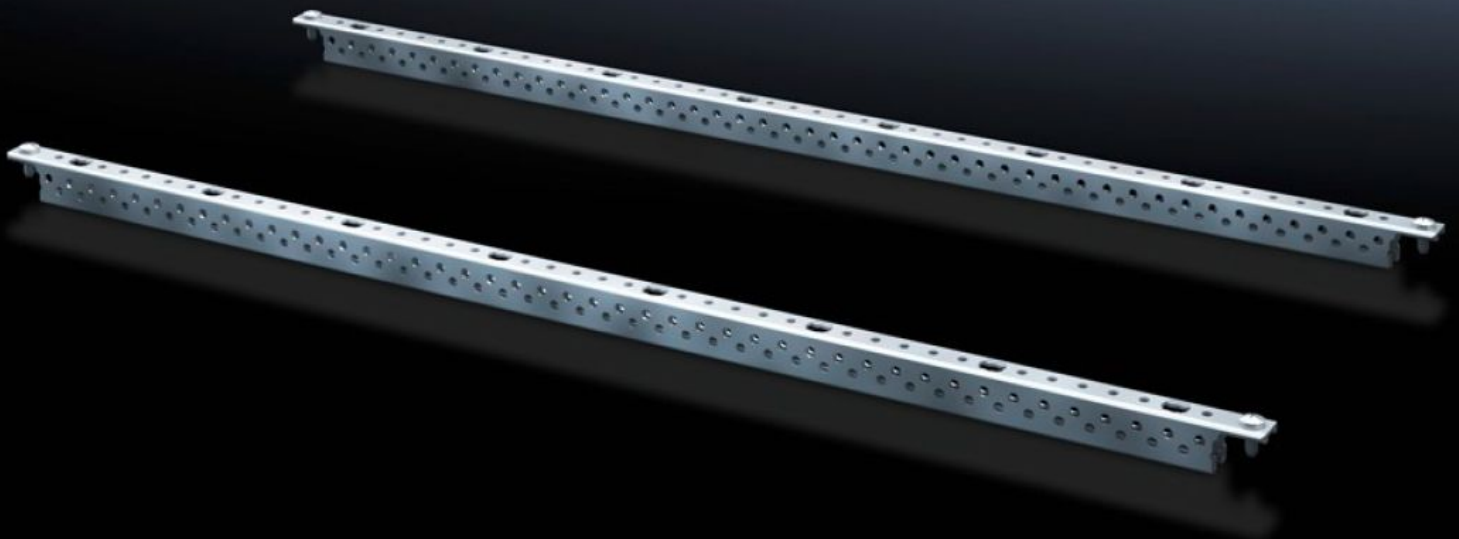

Rittal – Das System.

Schneller – besser – überall.

SV 9666.757 Montageprofil ISV

Stand: 04.06.2026 (Quelle: rittal.com/at-de)

SCHALTSCHRÄNKE

STROMVERTEILUNG

KLIMATISIERUNG

IT-INFRASTRUKTUR

SOFTWARE & SERVICE

FRIEDHELM LOH GROUP

SV 9666.757 - Montageprofil ISV für AX

Für die vertikale Unterteilung des Tragrahmens im AX/AE Schrank.

Eigenschaften

Artikel-Nr.	SV 9666.757
Produktbeschreibung	Für die vertikale Unterteilung des Tragrahmens im Schrank.
Material	Stahlblech
Oberfläche	Verzinkt
Abmessung	Höhe: 1.050 mm
Baugröße	Höheneinheiten (HE) à 150 mm: 7
Verpackungseinheit	2 Stück
Nettogewicht	1,248 kg
Bruttogewicht	1,448 kg
PCF/VE (Cradle-to-Gate)	5,5 kg CO2 eq (Cat B)
Hinweis zur PCF-Klasse	Kategorie B: PCF-Wert (Cradle-to-Gate) auf Basis des Produktgewichts näherungsweise berechnet und selbst deklariert
Zolltarifnummer	39269097
ETIM 9	EC002270
ECLASS 8.0	27400613
Produktbeschreibung	SV Montageprofil (ISV), 7 HE (1050 mm), für AE