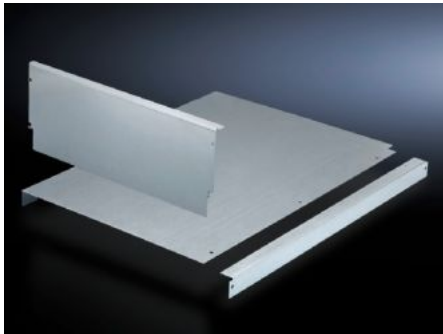

Rittal – Das System.

Schneller – besser – überall.

SV 9674.362

Berührungsschutzabdeckung

Stand: 27.06.2026 (Quelle: rittal.com/at-de)

SCHALTSCHRÄNKE

STROMVERTEILUNG

KLIMATISIERUNG

IT-INFRASTRUKTUR

SOFTWARE & SERVICE

FRIEDHELM LOH GROUP

SV 9674.362 - Berührungsschutzabdeckung für Lastschaltleistenfeld (Kabelrangierraum)

Schottet im Kabelrangierraum die Haupt-Sammelschiene ab und ermöglicht so ein gefahrloses Anschließen von Kabeln und Leitungen.

Eigenschaften

Artikel-Nr.	SV 9674.362
Ausführung	für Haupt-Sammelschienensystem im Dachbereich
Produktbeschreibung	Die Berührungsschutzabdeckung schottet im Kabelrangierraum die Haupt-Sammelschiene ab und ermöglicht so ein gefahrloses Anschließen von Kabeln und Leitungen. Für Maxi-PLS und Flat-PLS Sammelschienensysteme geeignet.
Material	Stahlblech, 1,5 mm, verzinkt
Lieferumfang	Inkl. Befestigungsmaterial
Passend für	Breite: = 1.000 mm Tiefe: = 600 mm
Verpackungseinheit	1 Stück
Nettogewicht	3,705 kg
Bruttogewicht	3,905 kg
Zolltarifnummer	73269098
ETIM 9	EC001900
ECLASS 8.0	27400613

Eigenschaften

Produktbeschreibung

SV Berührungsschutzabdeckung, für Lastschaltleistenfeld,
(Kabelrangierraum), für TS (BT: 1000x600 mm)