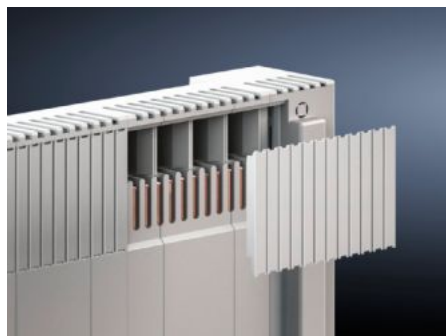

Rittal – Das System.

Schneller – besser – überall.

SV 9677.650 Abdeckstreifen

Stand: 08.07.2026 (Quelle: rittal.com/at-de)

SCHALTSCHRÄNKE

STROMVERTEILUNG

KLIMATISIERUNG

IT-INFRASTRUKTUR

SOFTWARE & SERVICE

FRIEDHELM LOH GROUP

SV 9677.650 - Abdeckstreifen für Berührungsschutzabdeckung

Zur frontseitigen Abdeckung freier Kontaktschlitz im Abdeckprofil.

Eigenschaften

Artikel-Nr.	SV 9677.650
Produktbeschreibung	Zur frontseitigen Abdeckung freier Kontaktschlitz im Abdeckprofil.
Material	Polyamid Brandverhalten gemäß UL 94-V0
Farbe	RAL 7035
Passend für Artikel-Nr.	9677.550 9677.560 9677.570 9677.580
Abmessung	Breite: 100 mm Höhe: 67 mm
Verpackungseinheit	3 Stück
Nettogewicht	0,045 kg
Bruttogewicht	0,056 kg
Zolltarifnummer	39191019
ETIM 9	EC000771
ECLASS 8.0	27142413

Eigenschaften

Produktbeschreibung

SV Abdeckstreifen, für Berührungsschutzabdeckung, SV
9677550-9677580, BH: 100x67 mm