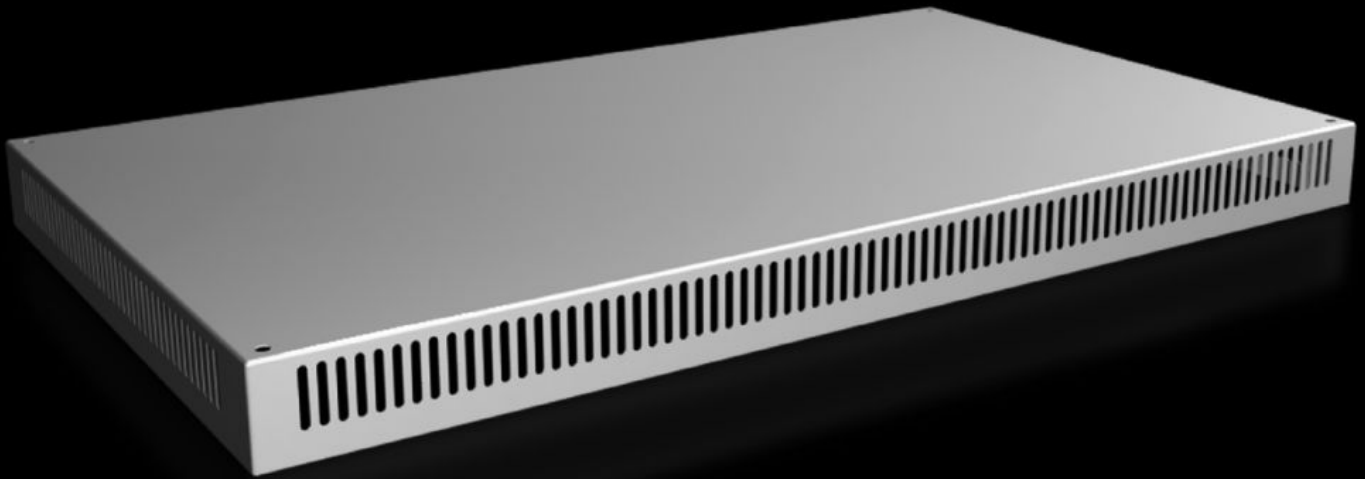

Rittal – Das System.

Schneller – besser – überall.

SV 9681.806

Dachblech IP 2X mit Belüftungsöffnung

Stand: 16.04.2026 (Quelle: rittal.com/at-de)

SCHALTSCHRÄNKE

STROMVERTEILUNG

KLIMATISIERUNG

IT-INFRASTRUKTUR

SOFTWARE & SERVICE

FRIEDHELM LOH GROUP

SV 9681.806 - Dachblech IP 2X mit Belüftungsöffnung für VX, VX IT

Für Schränke ohne Dachblech sowie zum Austausch gegen das Seriidach anderer Schränke.

Eigenschaften

Artikel-Nr.	SV 9681.806
Produktbeschreibung	Für Schränke ohne Dachblech sowie zum Austausch gegen das Seriidach.
Material	Stahlblech, 1,5 mm
Oberfläche	Strukturlack
Farbe	RAL 7035
Lieferumfang	Inkl. Befestigungsmaterial
Aufbauhöhe	72 mm
Passend für	Breite: = 1.000 mm Tiefe: = 600 mm
Verpackungseinheit	1 Stück
Nettogewicht	10,6 kg
Bruttogewicht	10,6 kg
Zolltarifnummer	94039910
ETIM 9	EC000744
ECLASS 8.0	27182405
Produktbeschreibung	SV Dachblech für VX, BT: 1000x600 mm, IP 2X, H: 72 mm, mit Belüftungsöffnung