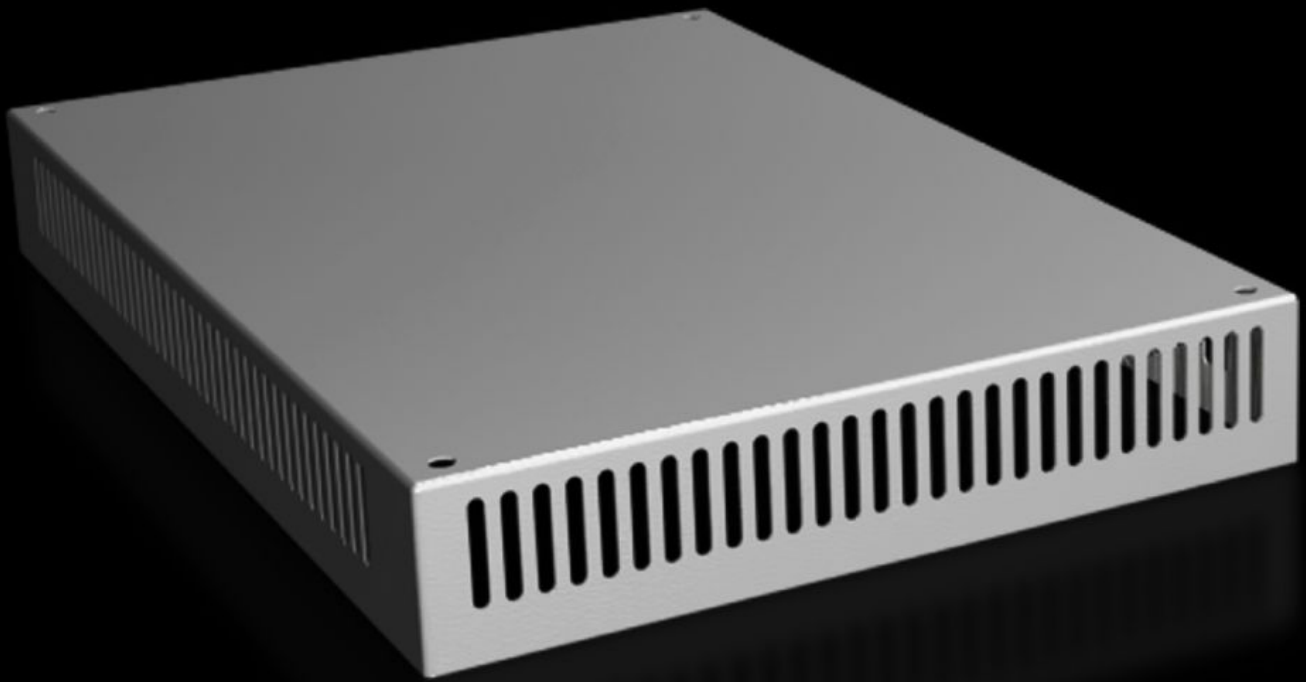

Rittal – Das System.

Schneller – besser – überall.

SV 9681.846

Dachblech IP 2X mit Belüftungsöffnung

Stand: 13.05.2026 (Quelle: rittal.com/at-de)

SCHALTSCHRÄNKE

STROMVERTEILUNG

KLIMATISIERUNG

IT-INFRASTRUKTUR

SOFTWARE & SERVICE

FRIEDHELM LOH GROUP

SV 9681.846 - Dachblech IP 2X mit Belüftungsöffnung für VX, VX IT

Für Schränke ohne Dachblech sowie zum Austausch gegen das Serierendach anderer Schränke.

Eigenschaften

Artikel-Nr.	SV 9681.846
Produktbeschreibung	Für Schränke ohne Dachblech sowie zum Austausch gegen das Serierendach.
Material	Stahlblech, 1,5 mm
Oberfläche	Strukturlack
Farbe	RAL 7035
Lieferumfang	Inkl. Befestigungsmaterial
Aufbauhöhe	72 mm
Passend für	Breite: = 400 mm Tiefe: = 600 mm
Verpackungseinheit	1 Stück
Nettogewicht	4,38 kg
Bruttogewicht	4,88 kg
Zolltarifnummer	94039910
ETIM 9	EC000744
ECLASS 8.0	27182405
Produktbeschreibung	SV Dachblech für VX, BT: 400x600 mm, IP 2X, H: 72 mm, mit Belüftungsöffnung