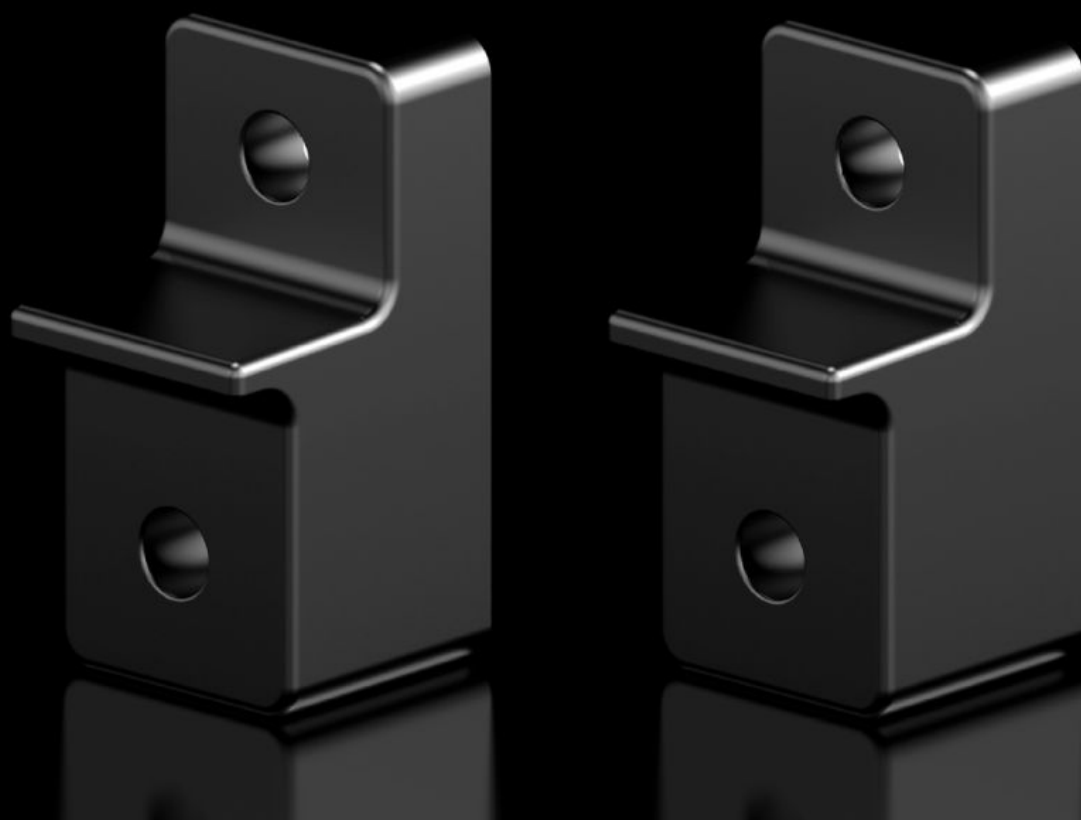

Rittal – The System.

Faster – better – everywhere.

AX 1485.500

Pattes de fixation murale

État: 02.06.2026 (La source: rittal.com/be-fr)

ENCLOSURES

POWER DISTRIBUTION

CLIMATE CONTROL

IT INFRASTRUCTURE

SOFTWARE & SERVICES

FRIEDHELM LOH GROUP

AX 1485.500 - Pattes de fixation murale pour coffrets électriques AX en polyester

Les pattes de fixation murale peuvent être fixées simplement depuis l'extérieur et conservent l'homologation UL.