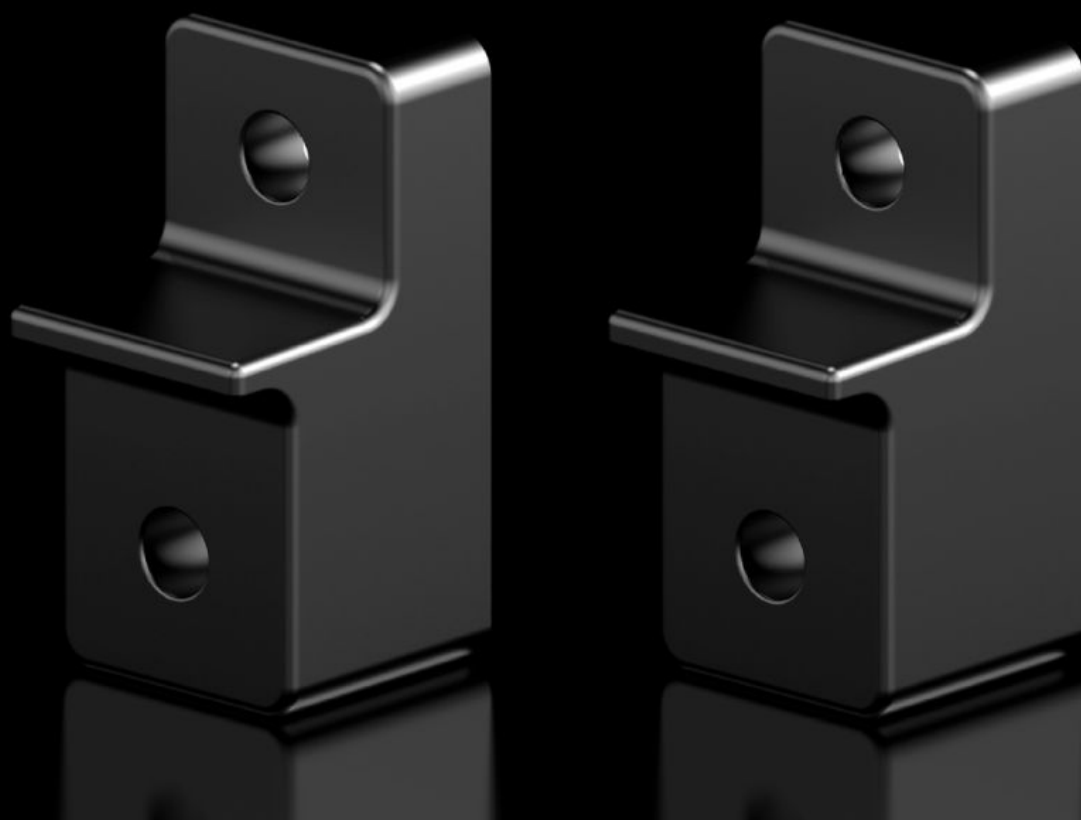

Rittal – The System.

Faster – better – everywhere.

AX 1485.500

Pattes de fixation murale

État: 23.06.2026 (La source: rittal.com/be-fr)

ENCLOSURES

POWER DISTRIBUTION

CLIMATE CONTROL

IT INFRASTRUCTURE

SOFTWARE & SERVICES

FRIEDHELM LOH GROUP

AX 1485.500 - Pattes de fixation murale pour coffrets électriques AX en polyester

Les pattes de fixation murale peuvent être fixées simplement depuis l'extérieur et conservent l'homologation UL.