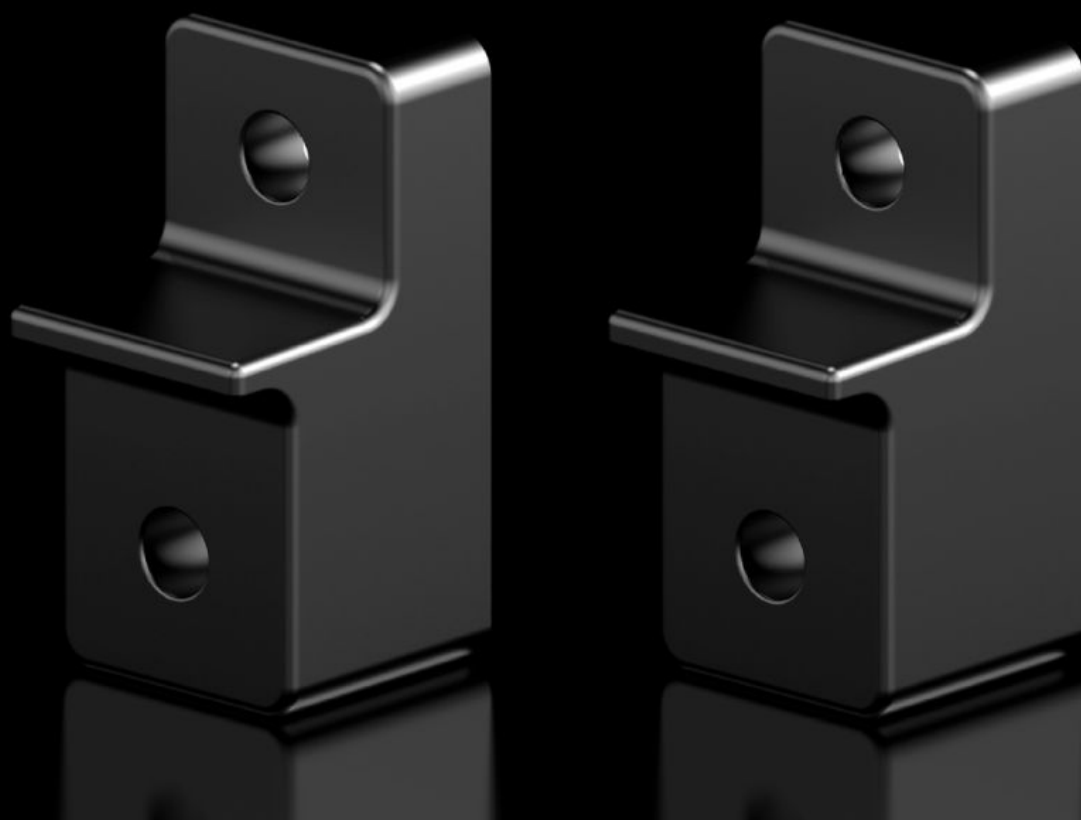

**Rittal – The System.**

Faster – better – everywhere.

**AX 1485.500**

**Pattes de fixation murale**

État: 04.05.2026 (La source: [rittal.com/be-fr](http://rittal.com/be-fr))

ENCLOSURES

POWER DISTRIBUTION

CLIMATE CONTROL

# AX 1485.500 - Pattes de fixation murale pour coffrets électriques AX en polyester

Les pattes de fixation murale peuvent être fixées simplement depuis l'extérieur et conservent l'homologation UL.