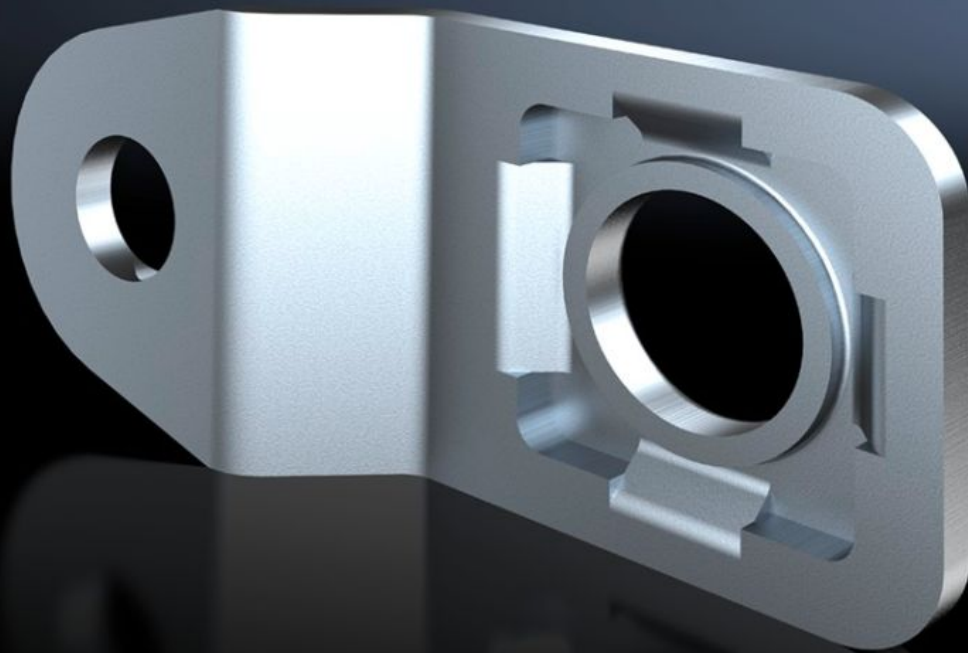

Rittal – The System.

Faster – better – everywhere.

AX 1594.010

Patte de fixation murale

État: 15.06.2026 (La source: rittal.com/be-fr)

ENCLOSURES

POWER DISTRIBUTION

CLIMATE CONTROL

IT INFRASTRUCTURE

SOFTWARE & SERVICES

FRIEDHELM LOH GROUP

AX 1594.010 - Patte de fixation murale pour coffrets AX en acier inoxydable, boîtiers KX en acier inoxydable, coffrets pour boutons poussoirs en acier inoxydable

Pour la fixation murale de coffrets électriques et de boîtiers électriques en acier inoxydable AX et KX.

Caractéristiques

| | |
|-----------------------------|---|
| Référence | AX 1594.010 |
| Description produit | Pour la fixation de coffrets et de boîtiers en acier inoxydable AX et KX. |
| Matériau | Acier inoxydable AISI 304 (1.4301) |
| Composition de la livraison | Matériel de fixation inclus |
| Ecartement du mur | 10 mm |
| Remarque | Pour répondre aux prescriptions d'hygiène et aux impératifs d'indice de protection, les coffrets en acier inoxydable ne présentent aucun perçage pour la fixation murale. |
| Convient à | Type de coffret: Coffrets AX en acier inoxydable KX acier inoxydable |
| Unité d'emballage | 4 p. |
| Poids net | 0,12 kg |
| Poids brut | 0,152 kg |
| Numéro du tarif douanier | 83025000 |
| ETIM 9 | EC002625 |

Caractéristiques

| | |
|---------------------|--|
| ETIM 8 | EC002625 |
| ECLASS 8.0 | 27189234 |
| Description produit | SZ Patte de fixation murale, pour coffrets AX et KX en acier inoxydable, écartement du mur : 10 mm |