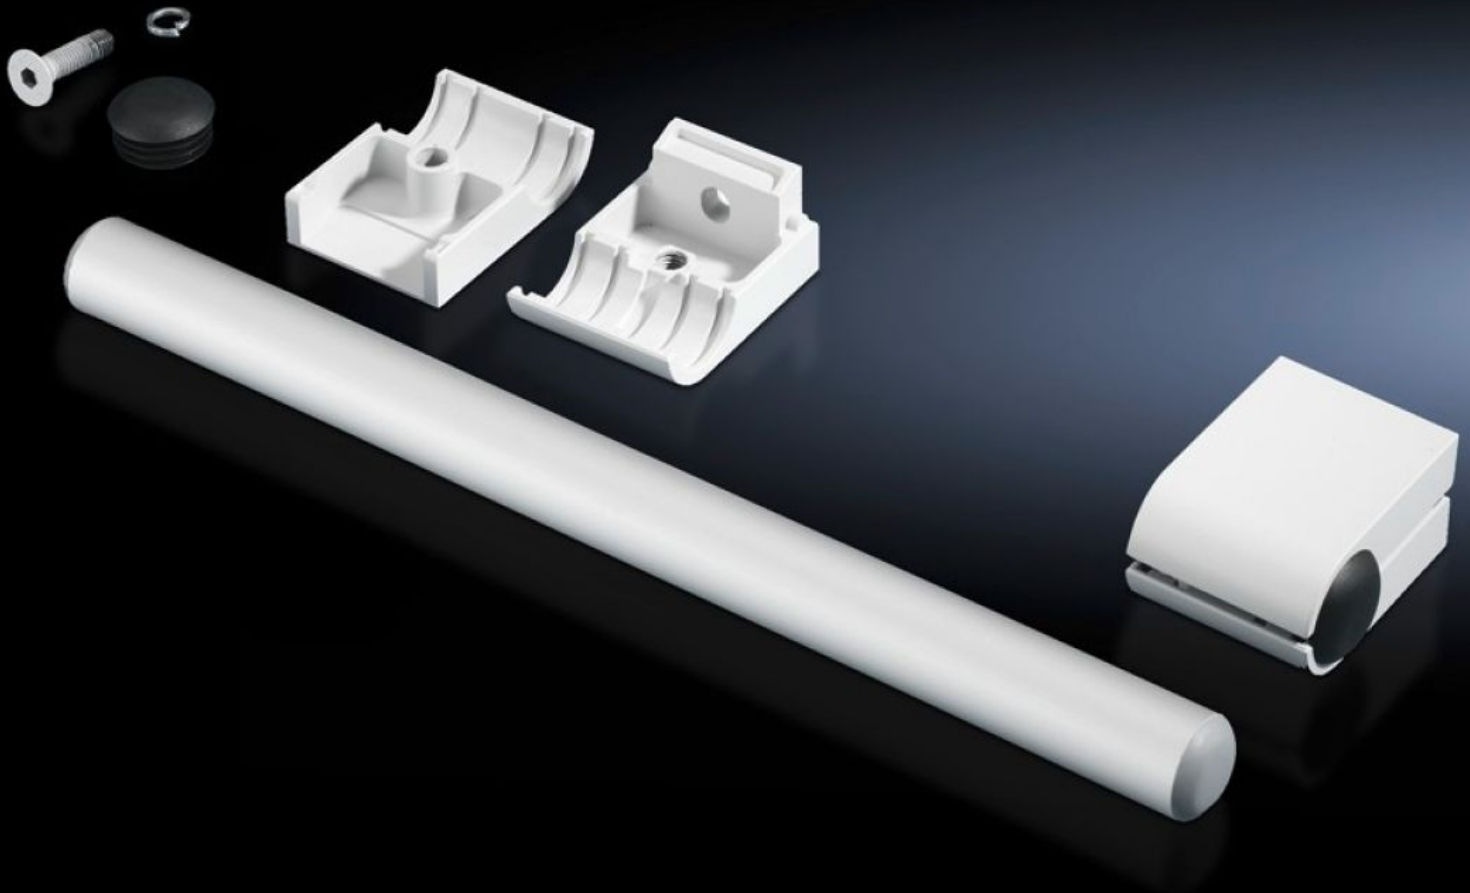

Rittal – The System.

Faster – better – everywhere.

SZ 2389.000 Jeu de poignées

État: 09.04.2026 (La source: rittal.com/be-fr)

ENCLOSURES

POWER DISTRIBUTION

CLIMATE CONTROL

IT INFRASTRUCTURE

SOFTWARE & SERVICES

FRIEDHELM LOH GROUP