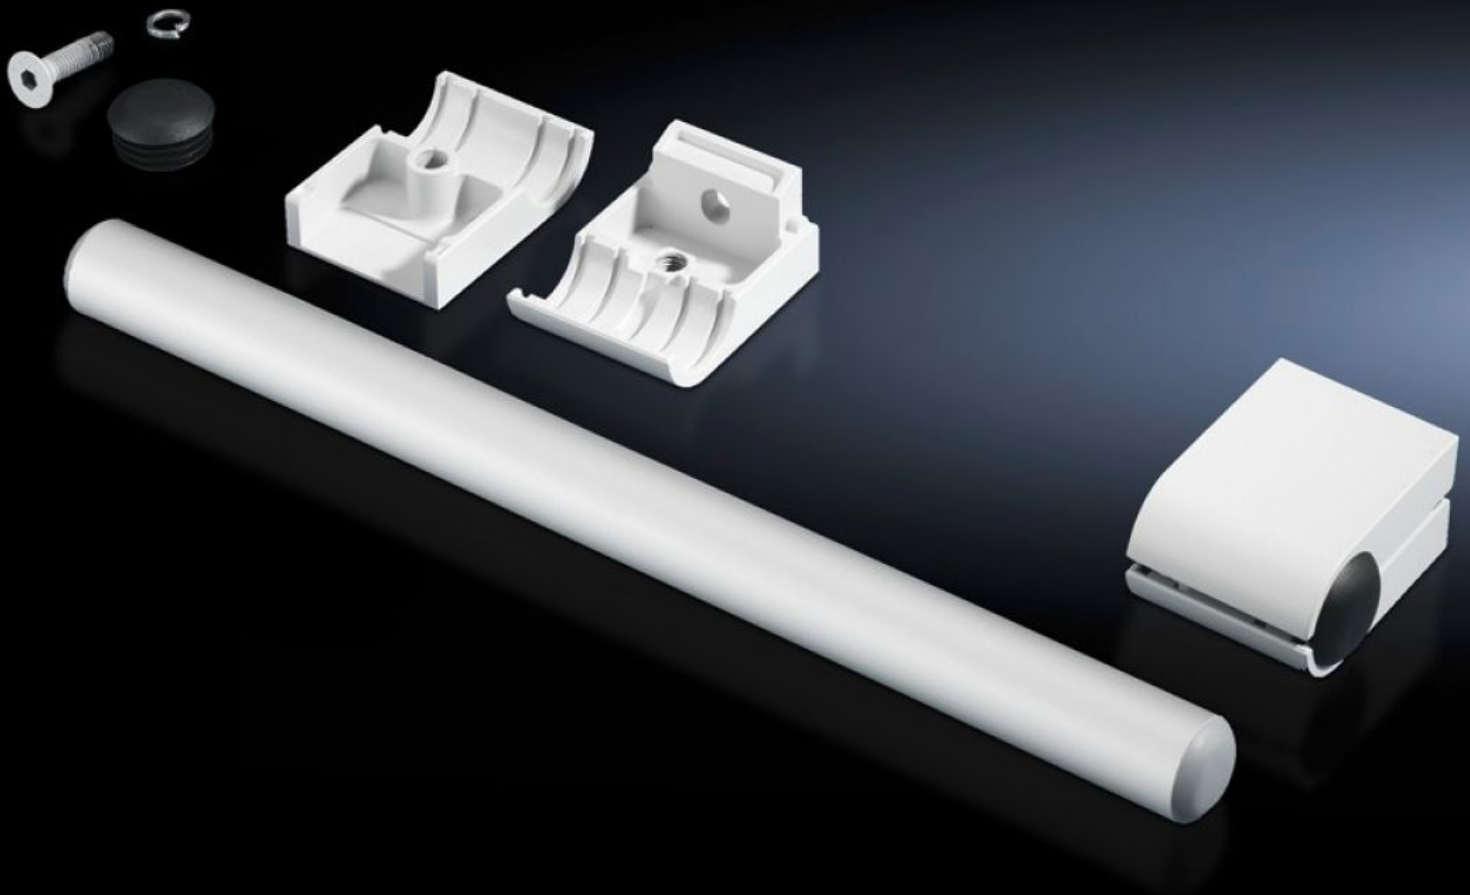

Rittal – The System.

Faster – better – everywhere.

SZ 2389.000 Jeu de poignées

État: 03.06.2026 (La source: rittal.com/be-fr)

ENCLOSURES

POWER DISTRIBUTION

CLIMATE CONTROL

IT INFRASTRUCTURE

SOFTWARE & SERVICES

FRIEDHELM LOH GROUP