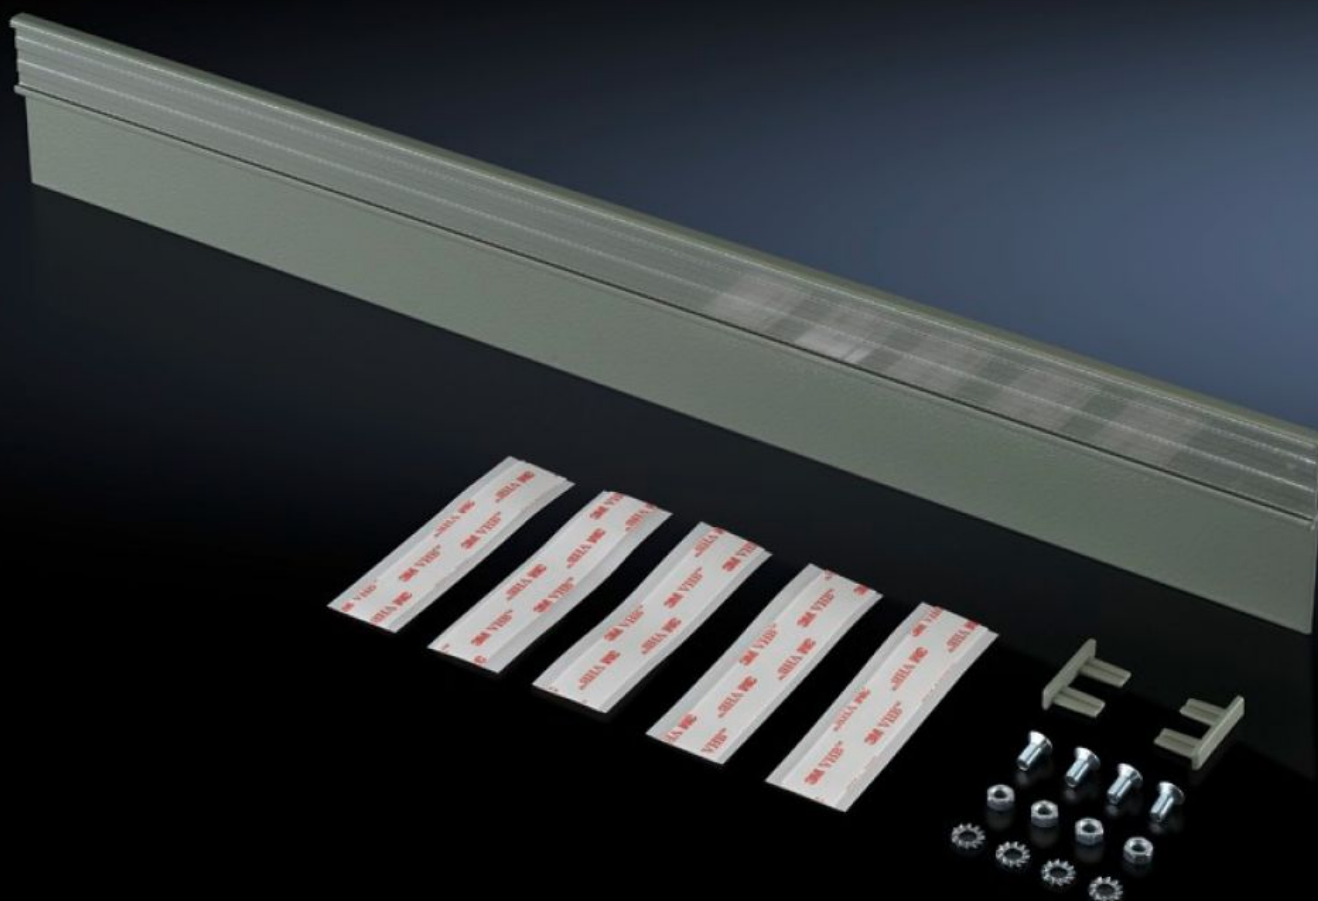

Rittal – The System.

Faster – better – everywhere.

SZ 2404.000 Bandes de marquage

État: 13.05.2026 (La source: rittal.com/be-fr)

ENCLOSURES

POWER DISTRIBUTION

CLIMATE CONTROL

IT INFRASTRUCTURE

SOFTWARE & SERVICES

FRIEDHELM LOH GROUP