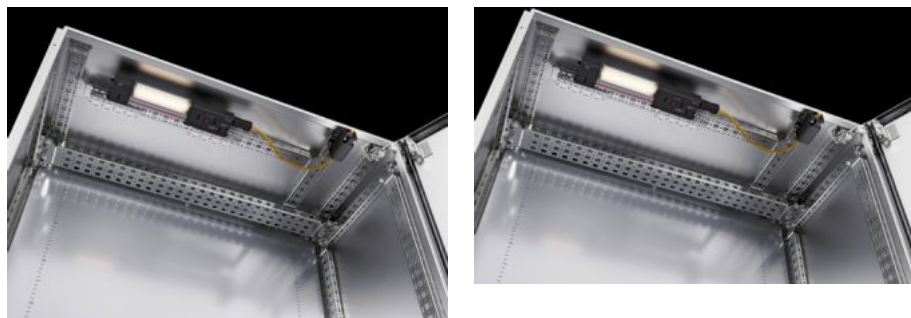

IT INFRASTRUCTURE

SOFTWARE & SERVICES

FRIEDHELM LOH GROUP

AX 2519.110 - Blocage de porte pour coffrets électriques AX

AX Blocage de porte pour coffrets AX en acier inoxydable

Caractéristiques

Référence	AX 2519.110
Description produit	Pour maintenir la porte en position ouverte. Montage sans perçage du coffret.
Matériau	Tôle d'acier
Finition	Zinguée
Composition de la livraison	Matériel de fixation inclus
Position de montage	en haut / en bas
Consigne de montage	Pour intégration dans des coffrets AX en acier inoxydable uniquement en association avec rail pour équipement intérieur AX
Convient au type d'enveloppe	Coffrets AX en acier inoxydable
Unité d'emballage	1 p.
Poids net	0,14 kg
Poids brut	0,141 kg
Numéro du tarif douanier	83024900
ETIM 9	EC002626
ETIM 8	EC002626
Description produit	AX Blocage de porte, pour AX en acier inoxydable