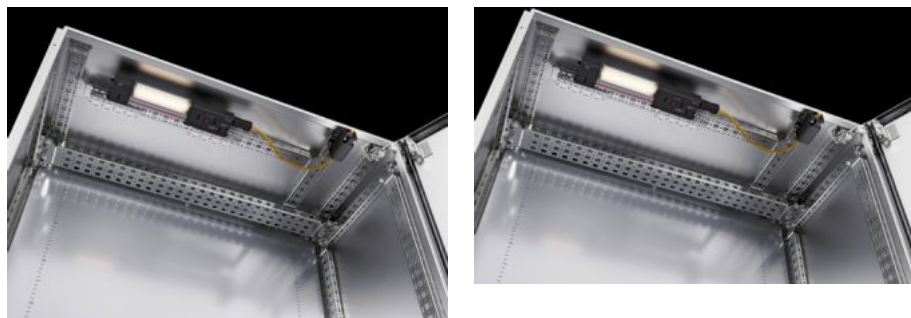

Rittal – The System.

Faster – better – everywhere.

AX 2519.110 Blocage de porte

État: 02.06.2026 (La source: rittal.com/be-fr)

ENCLOSURES

POWER DISTRIBUTION

CLIMATE CONTROL

IT INFRASTRUCTURE

SOFTWARE & SERVICES

FRIEDHELM LOH GROUP

AX 2519.110 - Blocage de porte pour coffrets électriques AX

AX Blocage de porte pour coffrets AX en acier inoxydable

Caractéristiques

Référence	AX 2519.110
Description produit	Pour maintenir la porte en position ouverte. Montage sans perçage du coffret.
Matériau	Tôle d'acier
Finition	Zinguée
Composition de la livraison	Matériel de fixation inclus
Position de montage	en haut / en bas
Consigne de montage	Pour intégration dans des coffrets AX en acier inoxydable uniquement en association avec rail pour équipement intérieur AX
Convient au type d'enveloppe	Coffrets AX en acier inoxydable
Unité d'emballage	1 p.
Poids net	0,14 kg
Poids brut	0,141 kg
Numéro du tarif douanier	83024900
ETIM 9	EC002626
ETIM 8	EC002626
Description produit	AX Blocage de porte, pour AX en acier inoxydable