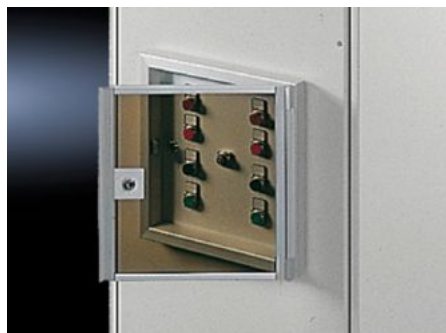

SOFTWARE & SERVICES

FRIEDHELM LOH GROUP

FT 2791.000 - Fenêtres vitrées pour tableau de commande

Pour protéger les organes de commande et de signalisation. Avec une hauteur de montage de max. 35 mm, approprié aux tableaux de commande AX et AE.

Caractéristiques

Référence	FT 2791.000
Matériau	Cadre : aluminium anodisé incolore Vitre : verre acrylique fumé
Composition de la livraison	Avec serrure de sécurité N° 3524 E
Pour référence(s)	2741.010 2741.000
Convient à	Type de coffret: Tableau de commande AX AE Largeur: = 377 mm Hauteur: = 297 mm
Unité d'emballage	1 p.
Poids net	1,6 kg
Poids brut	1,88 kg
Numéro du tarif douanier	76101000
ETIM 9	EC002527
ETIM 8	EC002527
ECLASS 8.0	27182204

Caractéristiques

Description produit

FT Fenêtre vitrée, pour tableau de commande 2741.010, 2741.000,
aluminium