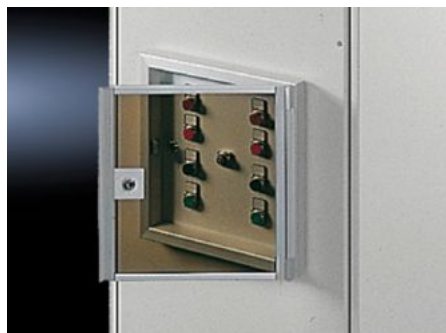

# FT 2792.000 - Fenêtres vitrées pour tableau de commande

Pour protéger les organes de commande et de signalisation. Avec une hauteur de montage de max. 35 mm, approprié aux tableaux de commande AX et AE.