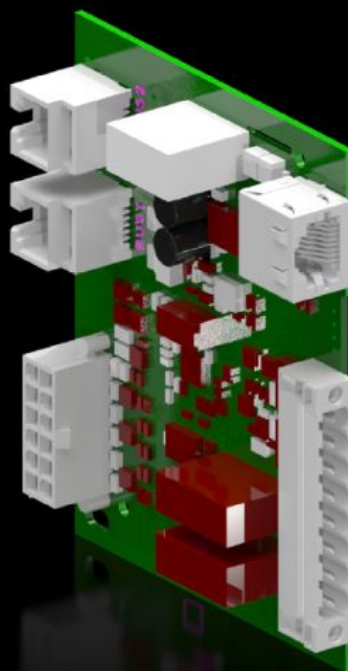

Rittal – The System.

Faster – better – everywhere.

SK 3398.354

Carte E/S

État: 30.04.2026 (La source: rittal.com/be-fr)

ENCLOSURES

POWER DISTRIBUTION

CLIMATE CONTROL

IT INFRASTRUCTURE

SOFTWARE & SERVICES

FRIEDHELM LOH GROUP

SK 3398.354 - Carte E/S

Caractéristiques

Référence	SK 3398.354
Unité d'emballage	1 p.
Poids net	0,17 kg
Poids brut	0,32 kg
Numéro du tarif douanier	85389091
ETIM 9	EC000320
ETIM 8	EC000532
ECLASS 8.0	29170101