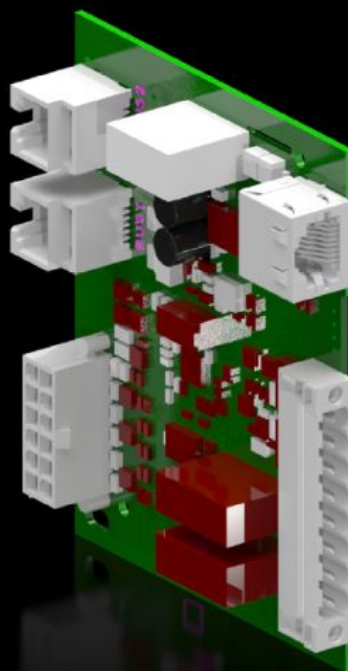

Rittal – The System.

Faster – better – everywhere.

SK 3398.354 Carte E/S

État: 01.06.2026 (La source: rittal.com/be-fr)

ENCLOSURES

POWER DISTRIBUTION

CLIMATE CONTROL

IT INFRASTRUCTURE

SOFTWARE & SERVICES

FRIEDHELM LOH GROUP

SK 3398.354 - Carte E/S

Caractéristiques

Référence	SK 3398.354
Unité d'emballage	1 p.
Poids net	0,17 kg
Poids brut	0,32 kg
Numéro du tarif douanier	85389091
ETIM 9	EC000320
ETIM 8	EC000532
ECLASS 8.0	29170101