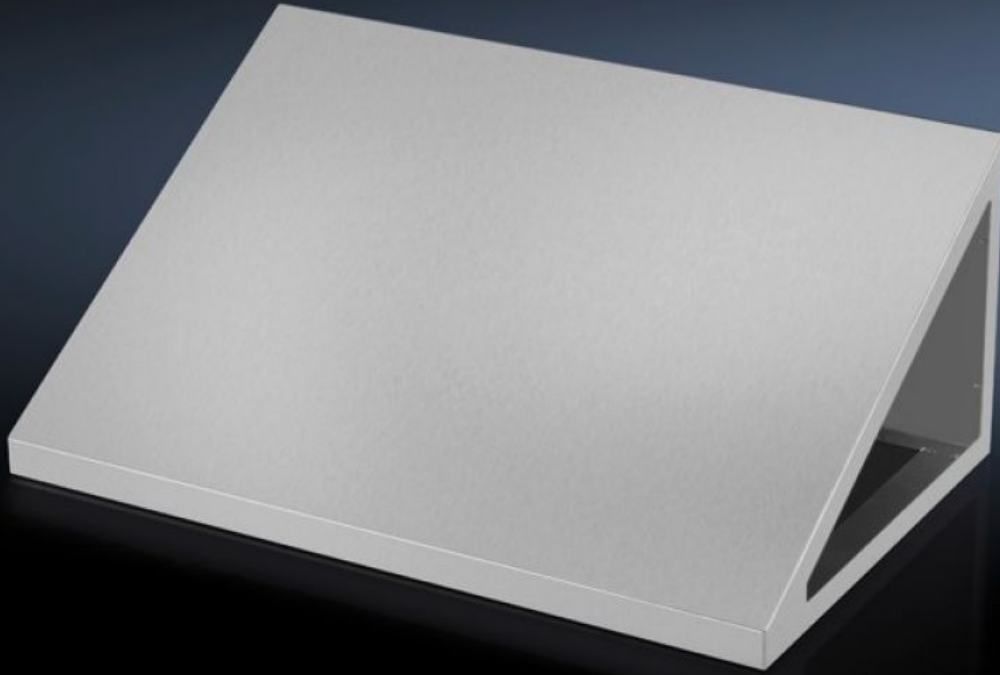

Rittal – The System.

Faster – better – everywhere.

HD 4000.585 Extension HD

État: 10.06.2026 (La source: rittal.com/be-fr)

ENCLOSURES

POWER DISTRIBUTION

CLIMATE CONTROL

IT INFRASTRUCTURE

SOFTWARE & SERVICES

FRIEDHELM LOH GROUP