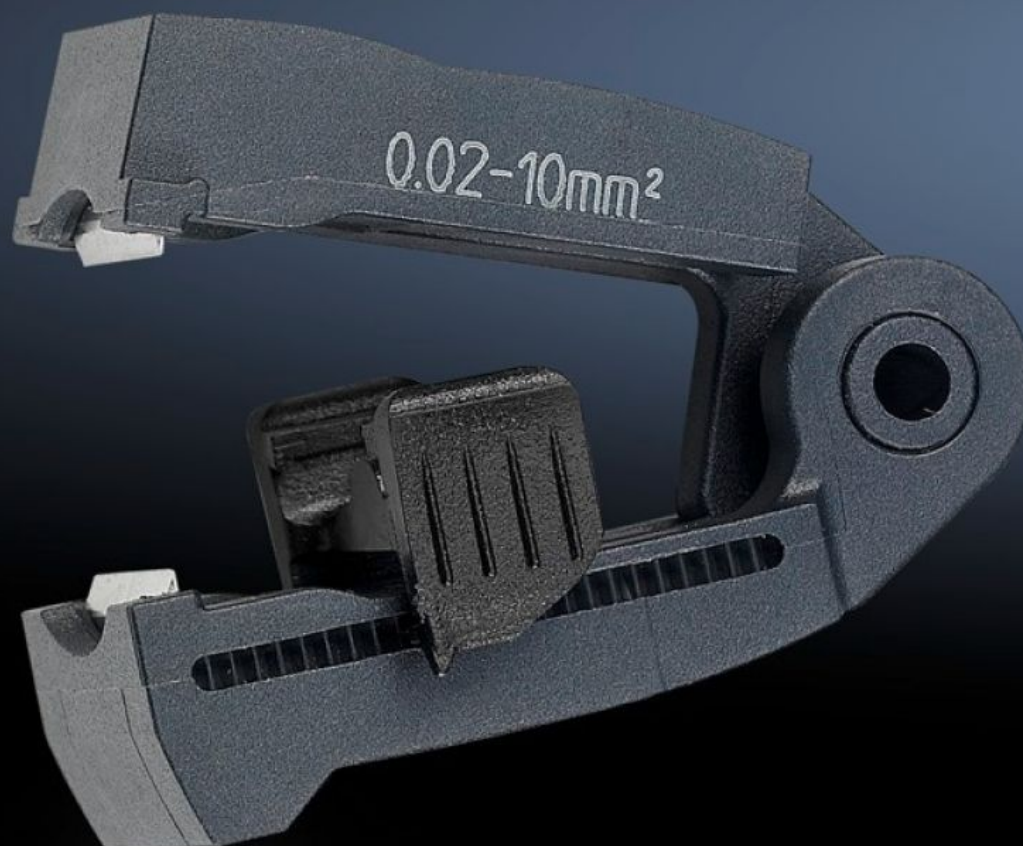

Rittal – The System.

Faster – better – everywhere.

AS 4054.500

Couteau de remplacement

État: 13.05.2026 (La source: rittal.com/be-fr)

ENCLOSURES

POWER DISTRIBUTION

CLIMATE CONTROL

IT INFRASTRUCTURE

SOFTWARE & SERVICES

FRIEDHELM LOH GROUP