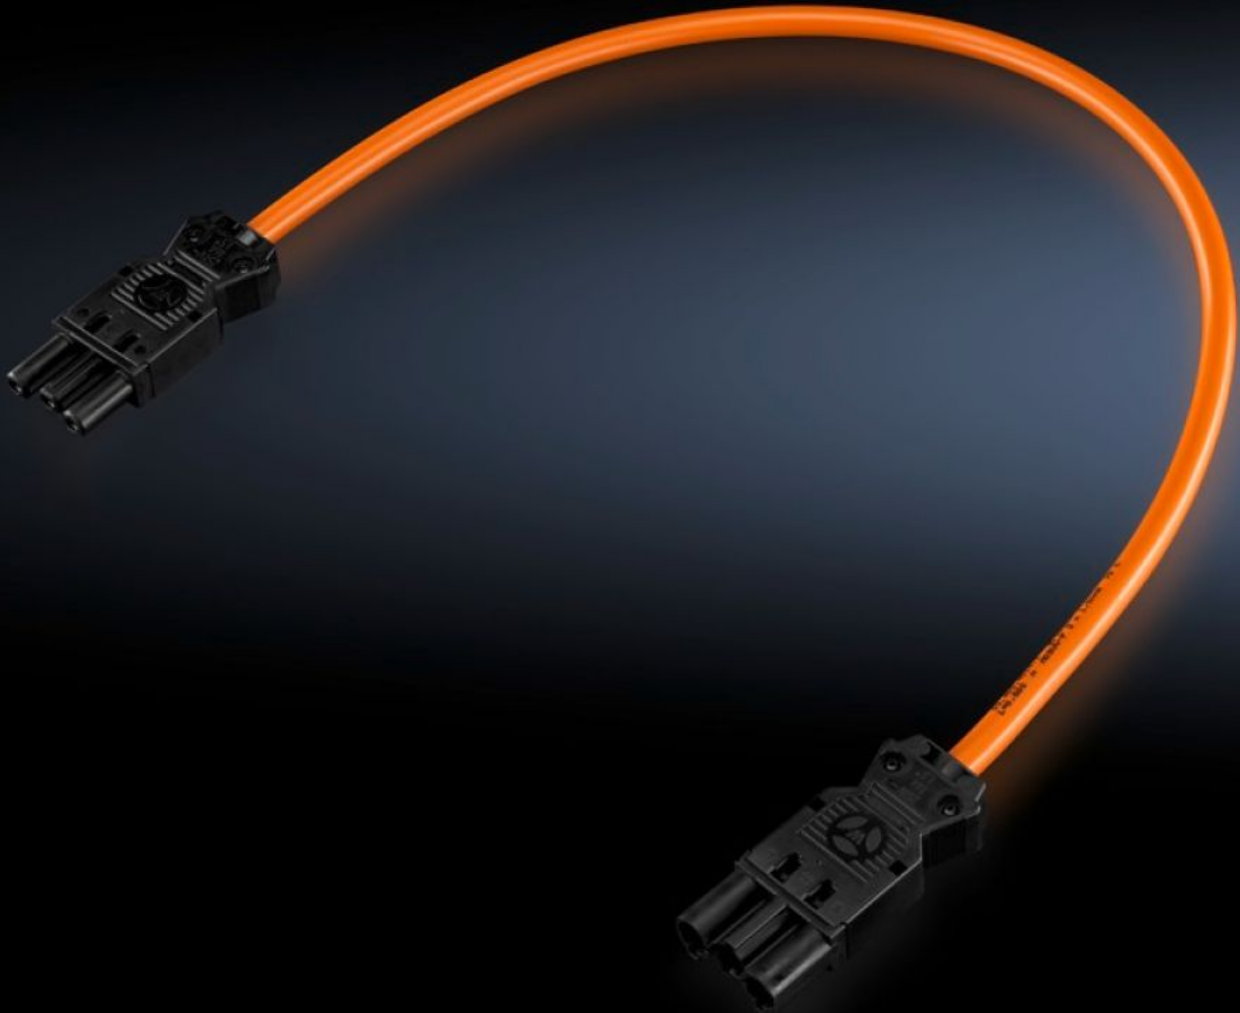

Rittal – The System.

Faster – better – everywhere.

SZ 4315.400

Câble de raccordement

État: 04.05.2026 (La source: rittal.com/be-fr)

ENCLOSURES

POWER DISTRIBUTION

CLIMATE CONTROL

IT INFRASTRUCTURE

SOFTWARE & SERVICES

FRIEDHELM LOH GROUP

SZ 4315.400 - Câble de raccordement

Pour l'alimentation ou pour le câblage intérieur.

Caractéristiques

Référence	SZ 4315.400
Modèle	Câblage intérieur / alimentation par élément de raccordement SZ 2507.500 (avec prise et fiche)
Longueur	600 mm
Dimensions	Longueur: 600 mm
Unité d'emballage	5 p.
Poids net	0,39 kg
Poids brut	0,449 kg
Numéro du tarif douanier	85444290
ETIM 9	EC001576
ETIM 8	EC001576
ECLASS 8.0	27060402
Description produit	Câble de raccordement orange