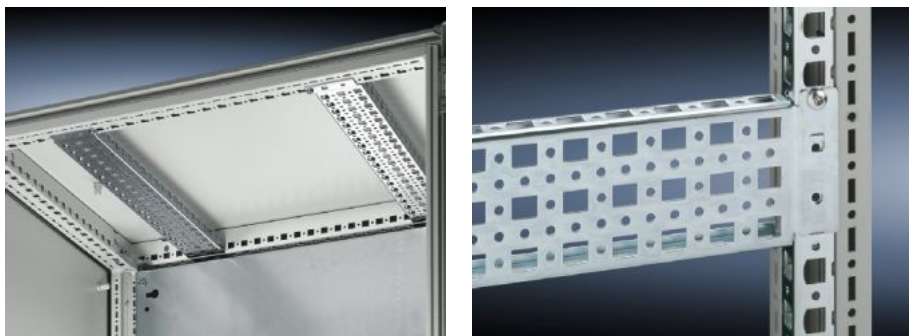

Rittal – The System.

Faster – better – everywhere.

SZ 4365.000

Châssis système PS 23 x 73 mm

État: 15.08.2025 (La source: rittal.com/be-fr)

ENCLOSURES

POWER DISTRIBUTION

CLIMATE CONTROL

IT INFRASTRUCTURE

SOFTWARE & SERVICES

FRIEDHELM LOH GROUP

SZ 4365.000 - Châssis système PS 23 x 73 mm pour armoires électriques TS / VX SE

Pour le montage direct sur les profilés d'armoire TS horizontaux. Uniquement possible à l'aide des adaptateurs sur les profilés d'armoire TS verticaux. Simplement à accrocher dans les perforations TS et à bloquer.

Caractéristiques

Référence	SZ 4365.000
Description produit	Variable avec 5 rangées de perforations pour l'aménagement universel ou le montage partiel. Simplement à accrocher dans les perforations du profilé et à bloquer.
Matériau	Tôle d'acier
Finition	Zinguée
Composition de la livraison	Vis incluses
Possibilités de montage	Sur les profilés verticaux des armoires TS, VX SE avec rail d'adaptation pour la compatibilité VX Sur le profilé horizontal de l'armoire TS Sur les profilés horizontaux de l'armoire VX SE, en bas Sur les profilés horizontaux de l'armoire VX SE, en haut dans la largeur
Convient à	Type de coffret: TS VX SE Convient à la largeur / profondeur: 800 mm
Unité d'emballage	4 p.
Poids net	3.228