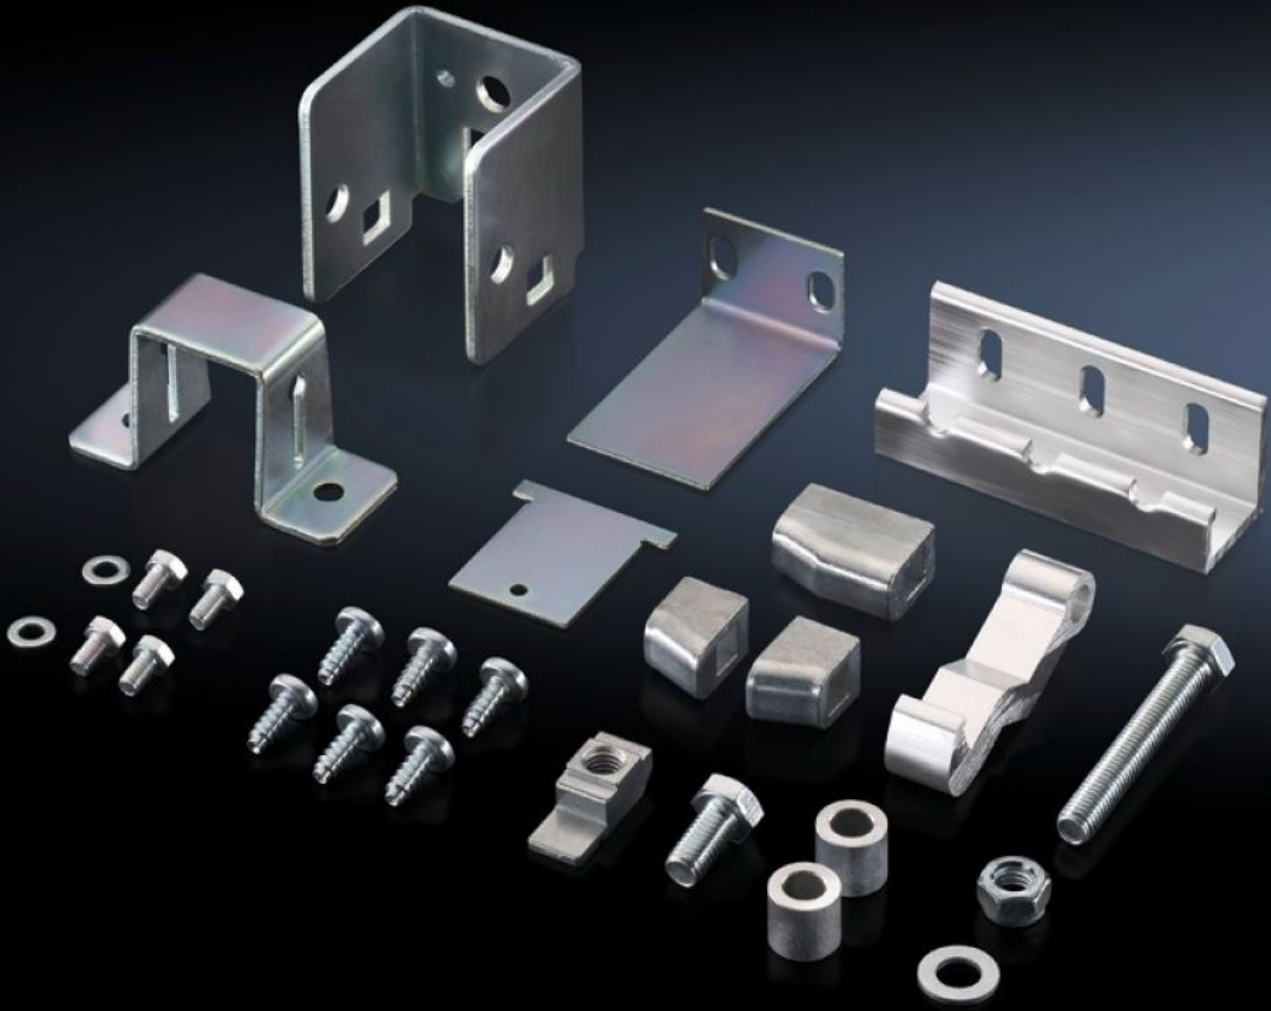

Rittal – The System.

Faster – better – everywhere.

TS 4911.000

Verrouillage de porte secondaire

État: 02.06.2025 (La source: rittal.com/be-fr)

ENCLOSURES

POWER DISTRIBUTION

CLIMATE CONTROL

IT INFRASTRUCTURE

SOFTWARE & SERVICES

FRIEDHELM LOH GROUP

TS 4911.000 - Verrouillage de porte secondaire

Verrouillage pour porte secondaire pour le montage dans l'armoire secondaire.

Caractéristiques

Référence	TS 4911.000
Modèle	Pour armoires à une porte
Description produit	En ajoutant le capot de disjoncteur, cela respecte également la norme UL 508 A pour rangées d'armoires juxtaposées. Différents composants sont nécessaires pour cela en fonction des juxtapositions effectuées.
Possibilités de montage	Montage dans l'armoire secondaire
Unité d'emballage	1 p.
Poids net	0.47
Poids brut	0.531
Numéro du tarif douanier	83015000
EAN	4028177113947
ETIM 9	EC000327
ETIM 8	EC000327
ECLASS 8.0	27409217