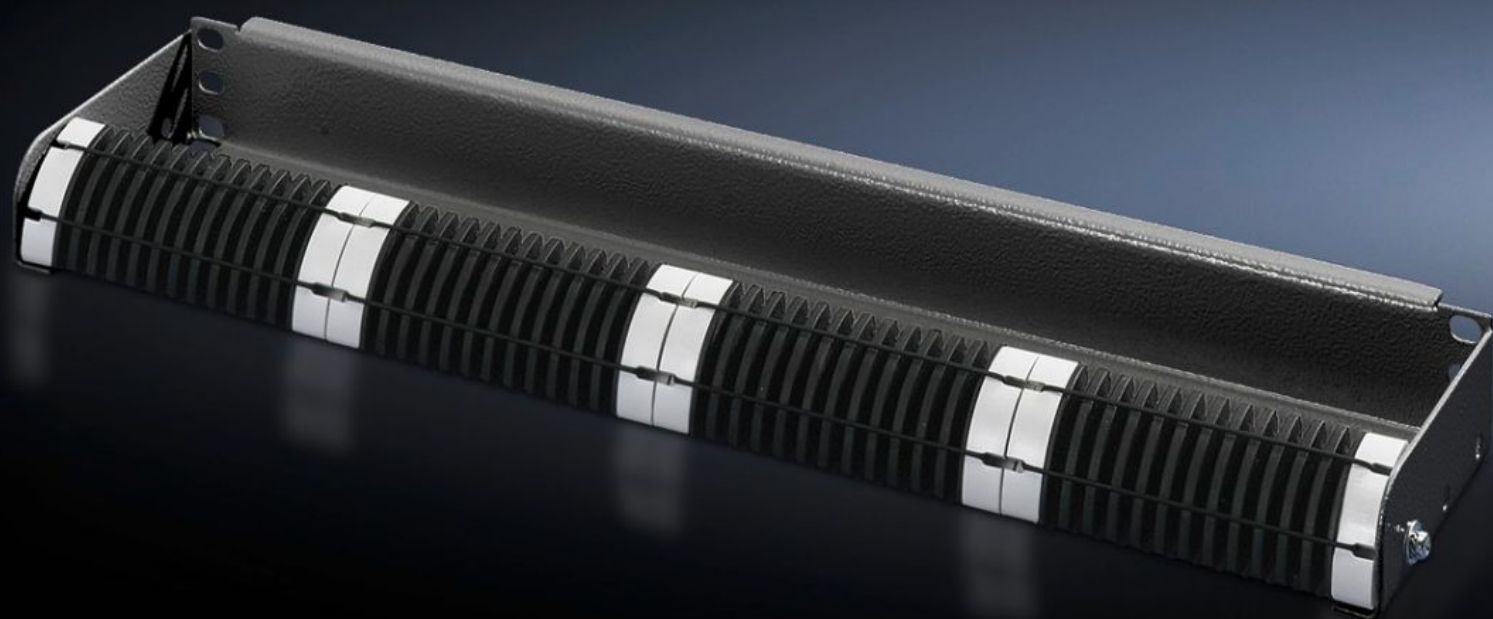

Rittal – The System.

Faster – better – everywhere.

DK 5302.203

Panneau à étriers de guidage, 1 U

État: 05.07.2026 (La source: rittal.com/be-fr)

ENCLOSURES

POWER DISTRIBUTION

CLIMATE CONTROL

IT INFRASTRUCTURE

SOFTWARE & SERVICES

FRIEDHELM LOH GROUP

DK 5302.203 - Panneau à étriers de guidage, 1 U 19" (482,6 mm)

1 U, 4 étriers de guidage intégrés pour fibres optiques permettent le guidage optimal de max. 48 fibres.

Caractéristiques

Référence	DK 5302.203
Description produit	Les 4 étriers de guidage pour fibres optiques intégrés à l'avant permettent un rangement optimal des fibres individuelles (max. 48 fibres) tout en respectant les rayons de courbure minimaux.
Matériau	Panneau : tôle d'acier Étrier : matière plastique bi-composant
Dimensions	Largeur: 482,6 mm
Unités de hauteur	1 U
Unité d'emballage	1 p.
Poids net	0,9 kg
Poids brut	0,913 kg
Empreinte carbone/UE (sortie d'usine)	3,5 kg CO2 eq (Cat B)
Remarque sur la classification de l'empreinte carbone	Catégorie B : empreinte carbone (sortie d'usine) auto-déclarée calculée approximativement sur la base du poids du produit
Numéro du tarif douanier	83024200
ETIM 9	EC001130
ECLASS 8.0	19170113
Description produit	IT Panneau guide-câbles 19" 1U