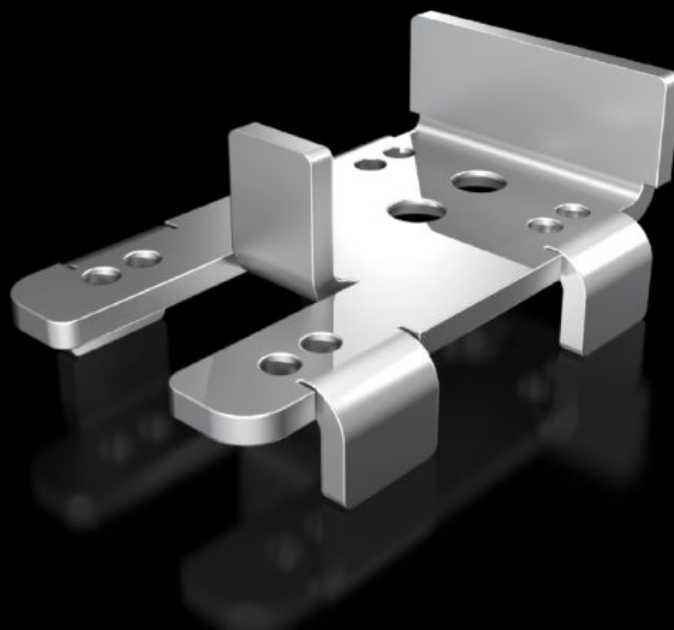

Rittal – The System.

Faster – better – everywhere.

VX 5302.351

Équerres de montage

État: 09.09.2025 (La source: rittal.com/be-fr)

ENCLOSURES

POWER DISTRIBUTION

CLIMATE CONTROL

IT INFRASTRUCTURE

SOFTWARE & SERVICES

FRIEDHELM LOH GROUP

VX 5302.351 - Équerres de montage pour contact de porte dans armoires VX et baies VX IT, TX CableNet

Pour fixer un contact de porte sur l'ossature.

Caractéristiques

Référence	VX 5302.351
Description produit	Pour fixer un contact de porte à l'ossature des armoires VX et des baies VX IT et TX CableNet en association avec les différents modèles de porte de ces modèles. En fonction du modèle de porte choisi, la fixation s'effectue, en haut, sur la partie horizontale supérieure de l'ossature ou sur les profilés verticaux latéraux.
Composition de la livraison	Matériel de fixation inclus
Unité d'emballage	1 p.
Poids net	0.065
Poids brut	0.069
Numéro du tarif douanier	83024900
EAN	4028177965645
ETIM 9	EC002620
ECLASS 8.0	27189234