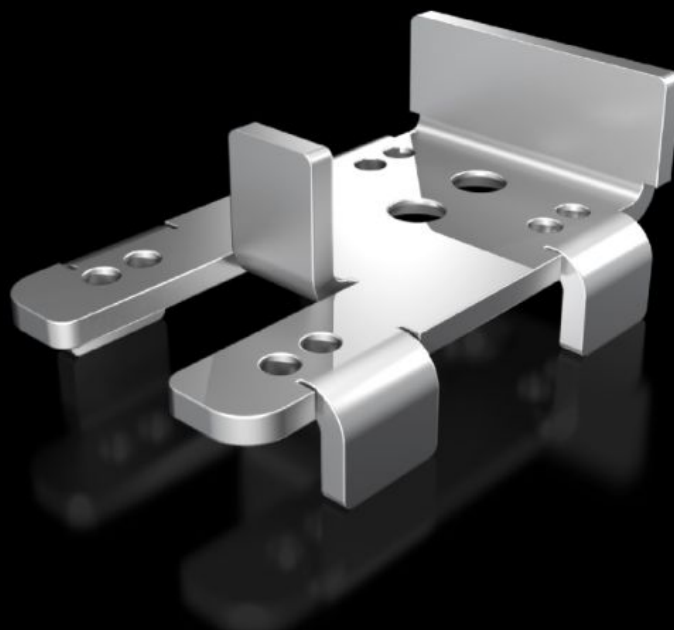

Rittal – The System.

Faster – better – everywhere.

VX 5302.351

Équerres de montage

État: 02.06.2026 (La source: rittal.com/be-fr)

ENCLOSURES

POWER DISTRIBUTION

CLIMATE CONTROL

IT INFRASTRUCTURE

SOFTWARE & SERVICES

FRIEDHELM LOH GROUP

VX 5302.351 - Équerres de montage pour contact de porte dans armoires VX et baies VX IT, TX CableNet

Pour fixer un contact de porte sur l'ossature.

Caractéristiques

Référence	VX 5302.351
Description produit	Pour fixer un contact de porte à l'ossature des armoires VX et des baies VX IT et TX CableNet en association avec les différents modèles de porte de ces modèles. En fonction du modèle de porte choisi, la fixation s'effectue, en haut, sur la partie horizontale supérieure de l'ossature ou sur les profilés verticaux latéraux.
Composition de la livraison	Matériel de fixation inclus
Unité d'emballage	1 p.
Poids net	0,065 kg
Poids brut	0,071 kg
Numéro du tarif douanier	83024900
ETIM 9	EC002620
ECLASS 8.0	27189234
Description produit	Équerre de montage pour la fixation d'un contact de porte sur l'ossature du VX, VX IT en association avec les différents modèles de portes des armoires électriques VX, VX IT.