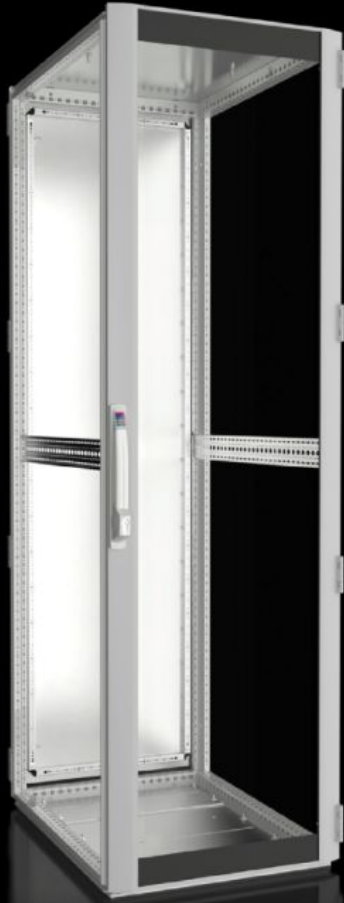

Rittal – The System.

Faster – better – everywhere.

DK 5530.790

Baie réseau/serveur TS IT

État: 21.06.2026 (La source: rittal.com/be-fr)

ENCLOSURES

POWER DISTRIBUTION

CLIMATE CONTROL

IT INFRASTRUCTURE

SOFTWARE & SERVICES

FRIEDHELM LOH GROUP