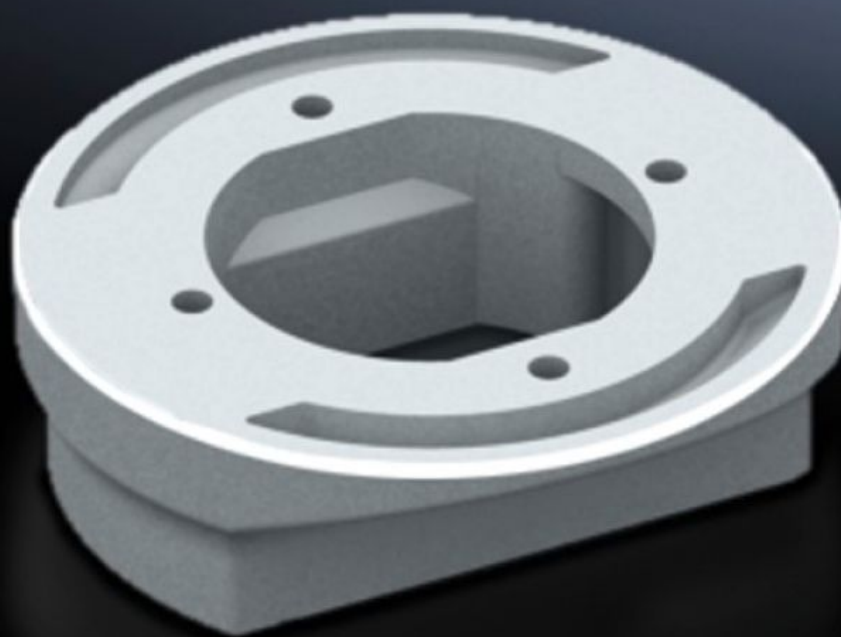

Rittal – The System.

Faster – better – everywhere.

CP 6212.500 Adaptateurs

État: 10.02.2026 (La source: rittal.com/be-fr)

ENCLOSURES

POWER DISTRIBUTION

CLIMATE CONTROL

IT INFRASTRUCTURE

SOFTWARE & SERVICES

FRIEDHELM LOH GROUP