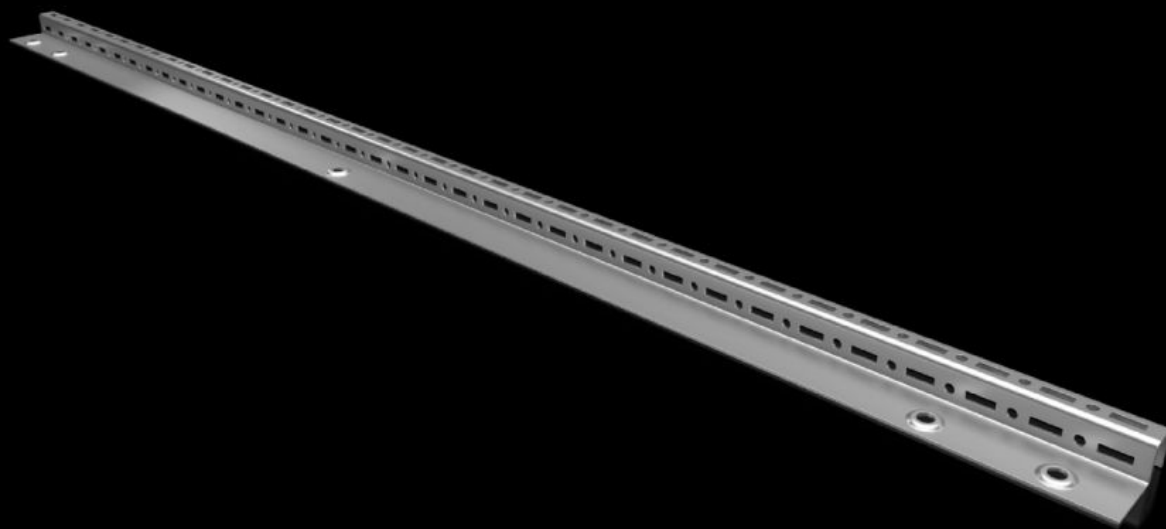

Rittal – The System.

Faster – better – everywhere.

SZ 6730.720

Rail pour l'aménagement intérieur

État: 04.06.2026 (La source: rittal.com/be-fr)

ENCLOSURES

POWER DISTRIBUTION

CLIMATE CONTROL

IT INFRASTRUCTURE

SOFTWARE & SERVICES

FRIEDHELM LOH GROUP

SZ 6730.720 - Rail pour l'aménagement intérieur

À monter sur les goujons filetés disponibles. Avec perforation sur trois faces.

Caractéristiques

Référence	SZ 6730.720
Matériau	Tôle d'acier
Finition	Zinguée
Composition de la livraison	Matériel de fixation inclus
Longueur	900 mm
Remarque	Veillez respecter la notice de montage ou la brochure de mise à la masse des armoires et coffrets électriques correspondants.
Convient à	Type de coffret: Pupitre monobloc CX Largeur: = 1.000 mm
Unité d'emballage	4 p.
Poids net	2,76 kg
Poids brut	2,993 kg
Numéro du tarif douanier	73269098
ETIM 9	EC002620
ECLASS 8.0	27189234
Description produit	SZ Rail pour équipement intérieur, pour pupitres CX, pour LH : 1000 mm