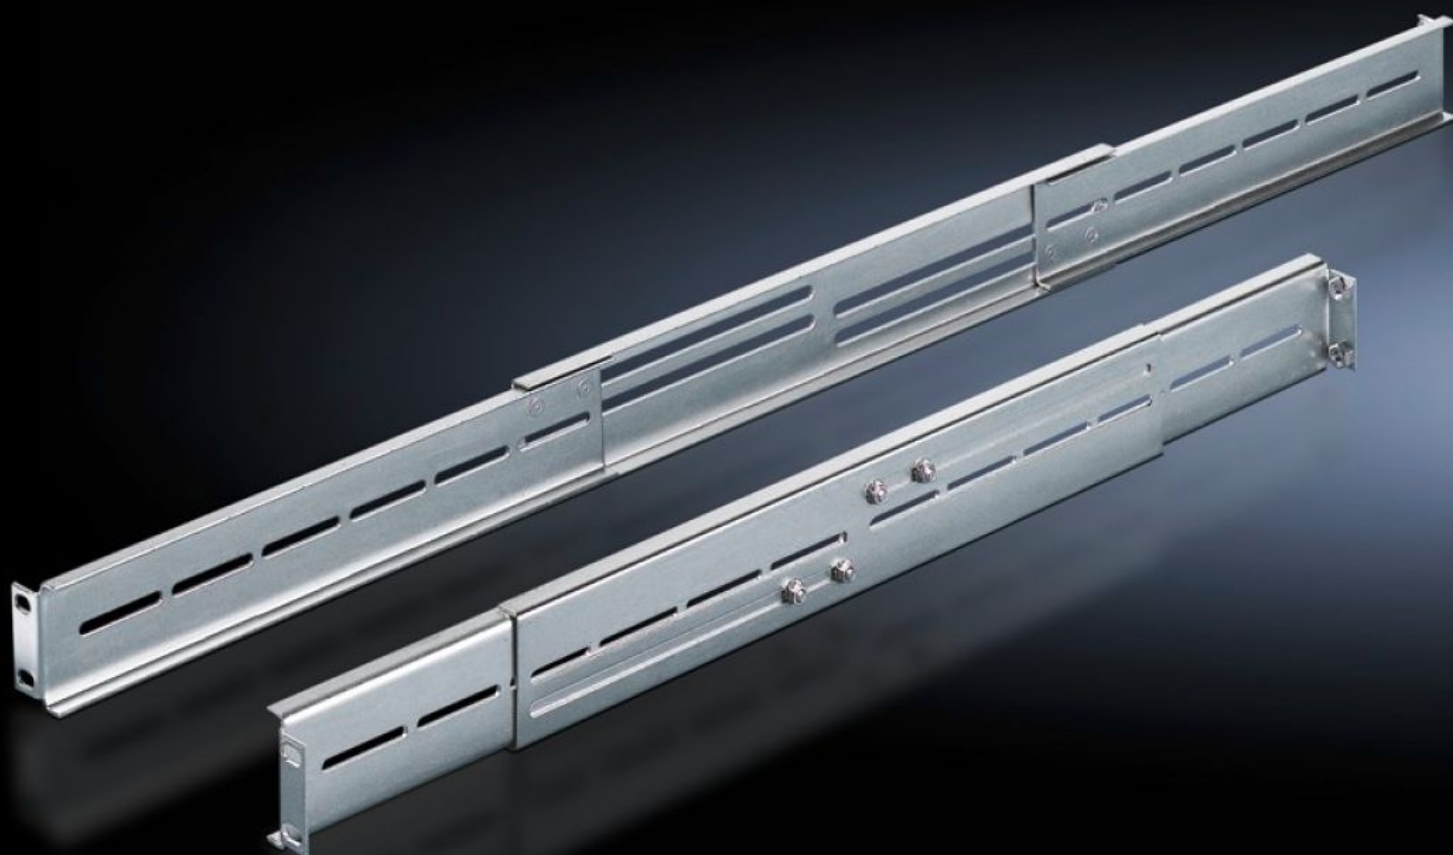

Rittal – The System.

Faster – better – everywhere.

DK 7063.850

Kit de montage, réglable en profondeur

État: 12.06.2026 (La source: rittal.com/be-fr)

ENCLOSURES

POWER DISTRIBUTION

CLIMATE CONTROL

IT INFRASTRUCTURE

SOFTWARE & SERVICES

FRIEDHELM LOH GROUP

DK 7063.850 - Kit de montage, réglable en profondeur pour tablettes 19"

Kit de montage pour tablettes d'appareillage et tiroirs, réglable en profondeur.

Caractéristiques

Référence	DK 7063.850
Description produit	En fonction de l'écartement des deux plans 19" dans la profondeur, le kit de montage est vissé entre les montants en L ou les cadres de montage 19".
Matériau	Tôle d'acier
Finition	Zinguée
Composition de la livraison	Matériel de fixation inclus
Écartement entre les plans 19"	550 - 850 mm
Dimensions de montage	Installation depth for components: 482,6 mm Largeur de montage pour les composants: 19"
Unité d'emballage	2 p.
Poids net	1,852 kg
Poids brut	2,052 kg
Numéro du tarif douanier	83024900
ECLASS 8.0	27189261
Description produit	Rails serveurs 19"