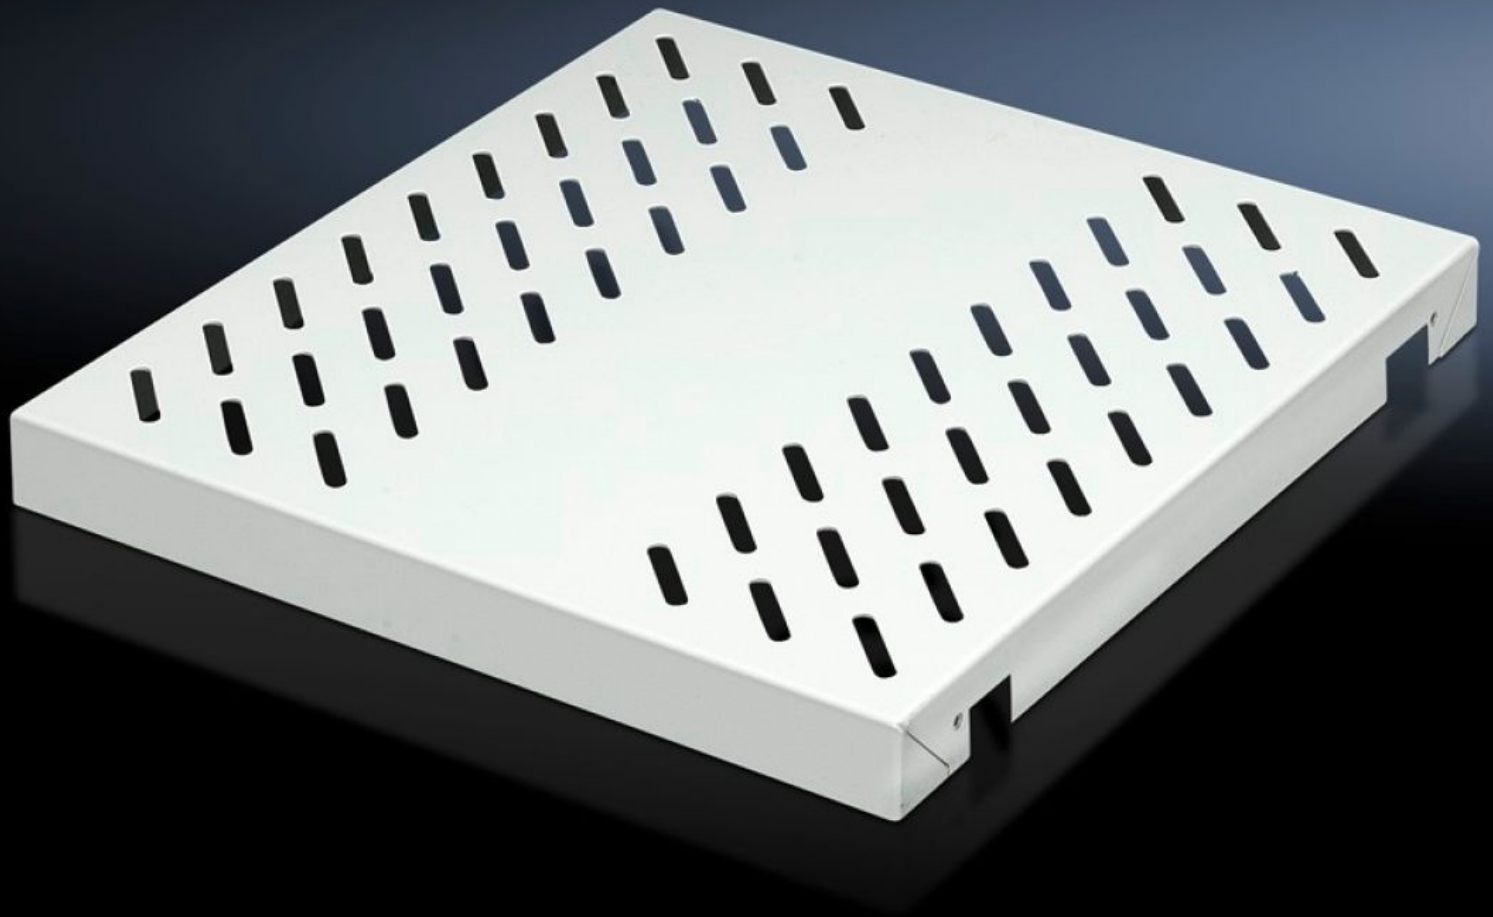

Rittal – The System.

Faster – better – everywhere.

DK 7063.897

Tablette d'appareillage lourd

État: 15.12.2025 (La source: rittal.com/be-fr)

ENCLOSURES

POWER DISTRIBUTION

CLIMATE CONTROL

IT INFRASTRUCTURE

SOFTWARE & SERVICES

FRIEDHELM LOH GROUP

DK 7063.897 - Tablette d'appareillage lourd 19" (482,6 mm), pour TE, TS

Pour le montage aux rails profilés en L et aux cadres de montage 19", charge admissible : 100 kg.

Caractéristiques

Référence	DK 7063.897
Description produit	Montants 19" en L, cadres de montage 19"
Matériau	Tôle d'acier
Couleur	RAL 7035
Composition de la livraison	Matériel de fixation inclus
Charge admissible	100 kg en charge statique
Dimensions	Largeur: 409 mm Hauteur: 45 mm Profondeur: 700 mm
Unité d'emballage	1 p.
Poids net	7.712
Poids brut	8.118
Numéro du tarif douanier	94039910
EAN	4028177305588
ECLASS 8.0	27189261