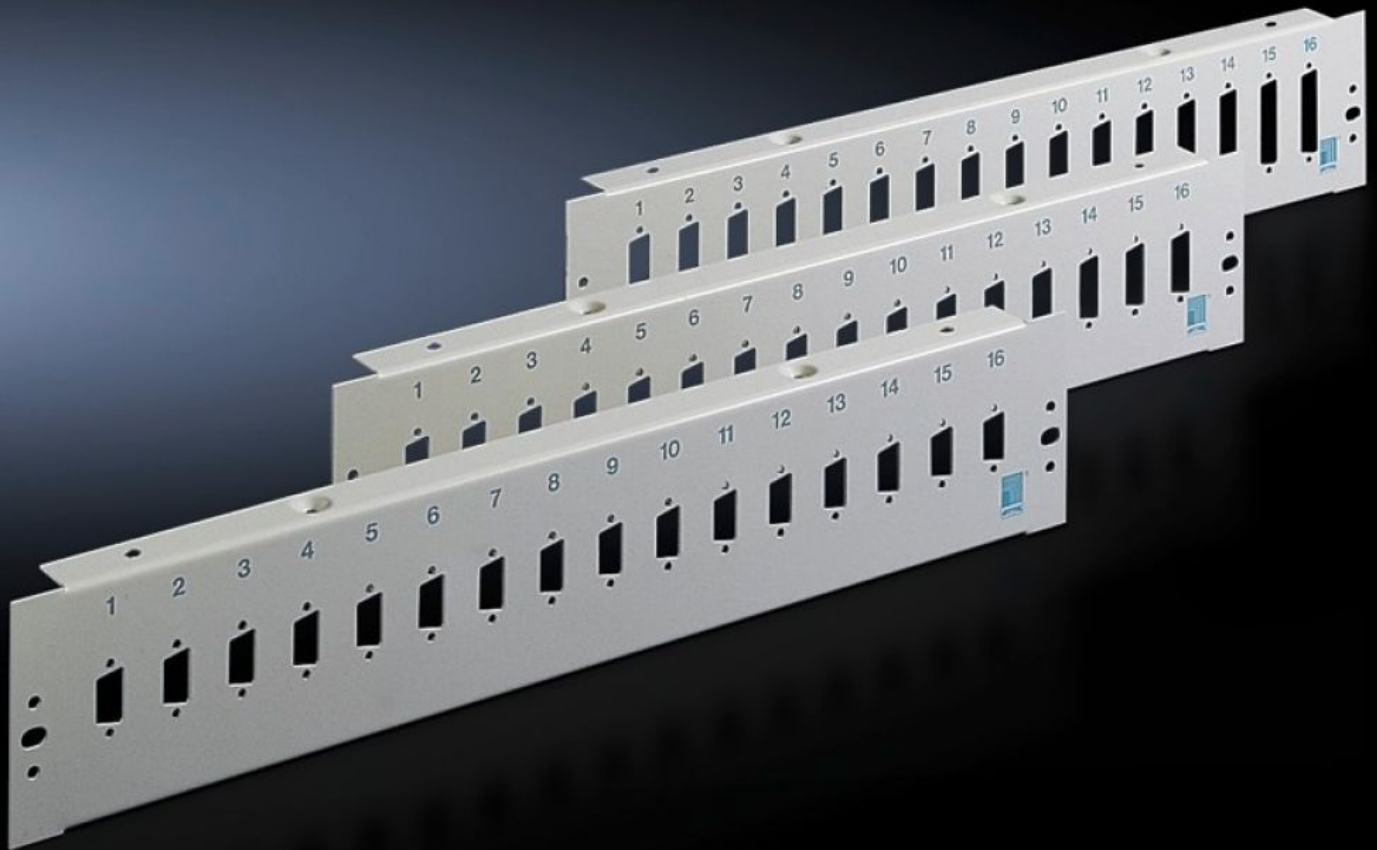

Rittal – The System.

Faster – better – everywhere.

DK 7086.535 Patch-panel

État: 16.12.2025 (La source: rittal.com/be-fr)

ENCLOSURES

POWER DISTRIBUTION

CLIMATE CONTROL

IT INFRASTRUCTURE

SOFTWARE & SERVICES

FRIEDHELM LOH GROUP

DK 7086.535 - Patch-panel Pour interfaces V 24

Pour le montage de 16 prises et fiches D-Sub (trapézoïdales), avec la possibilité de recevoir des étriers de retenue des câbles.

Caractéristiques

Référence	DK 7086.535
Description produit	Pour le montage de 16 prises et fiches D-Sub (trapèze). Possibilité d'ajouter des étriers de retenue de câbles DK 7610.000 ou DK 7611.000.
Matériau	Tôle d'acier
Couleur	RAL 7035
Pour nombre de pôles	15
Nombre d'emplacements de montage	16
Nombre d'emplacements de montage	:
Unité d'emballage	1 p.
Poids net	0.678
Poids brut	0.743
Numéro du tarif douanier	94039910
EAN	4028177166387
ECLASS 8.0	19170112