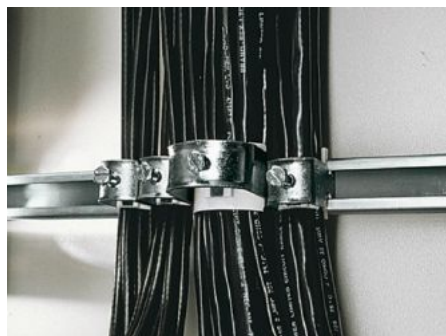

# DK 7097.220 - Bride de câbles pour rail profilé en C, rail combiné

Pour fixer les câbles sur le rail profilé en C.

## Caractéristiques

Référence	DK 7097.220
Modèle	pour diamètre de câble 22 – 26 mm
Description produit	Pour fixer les câbles sur le rail profilé en C.
Matériau	Tôle d'acier
Finition	Zinguée
Composition de la livraison	Avec butée d'appui en matière plastique
Diamètre min. de câble	22 mm
Diamètre max. de câble	26 mm
Unité d'emballage	25 p.
Poids net	1
Poids brut	1.047
Empreinte carbone/UE (sortie d'usine)	4,2 kg CO2 eq (Cat B)
Remarque sur la classification de l'empreinte carbone	Catégorie B : empreinte carbone (sortie d'usine) auto-déclarée calculée approximativement sur la base du poids du produit
Numéro du tarif douanier	73182900
EAN	4028177193178