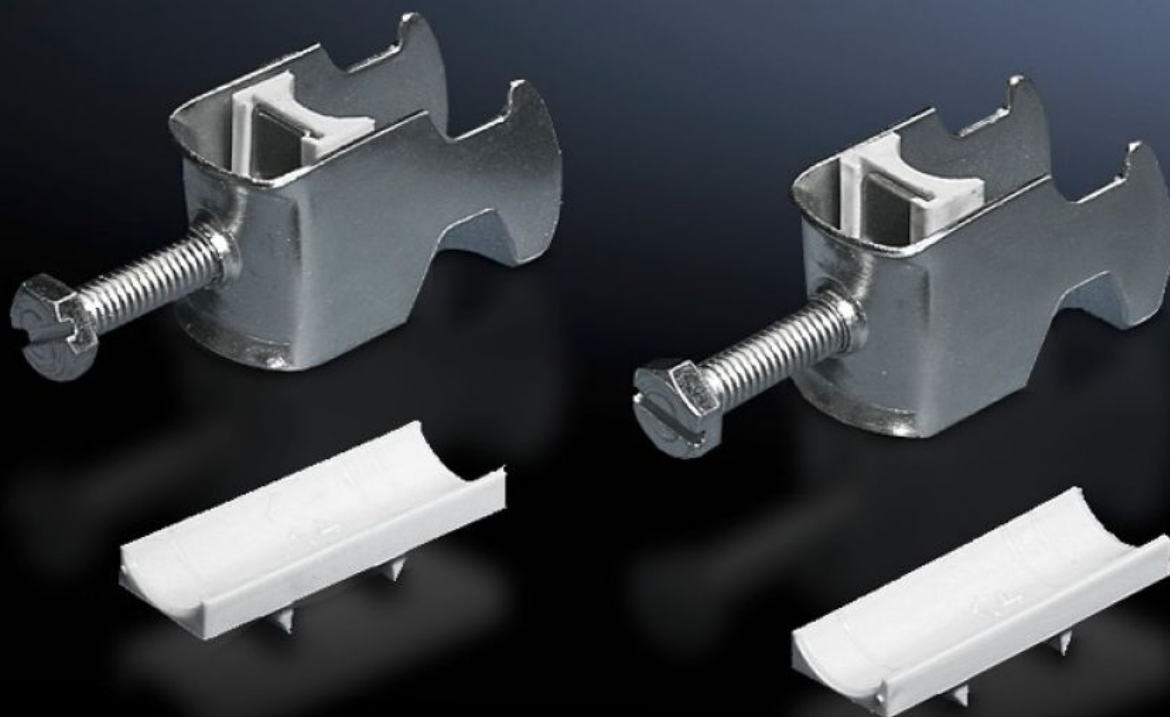

Rittal – The System.

Faster – better – everywhere.

DK 7097.220 Bride de câbles

État: 19.07.2025 (La source: rittal.com/be-fr)

ENCLOSURES

POWER DISTRIBUTION

CLIMATE CONTROL

IT INFRASTRUCTURE

SOFTWARE & SERVICES

FRIEDHELM LOH GROUP