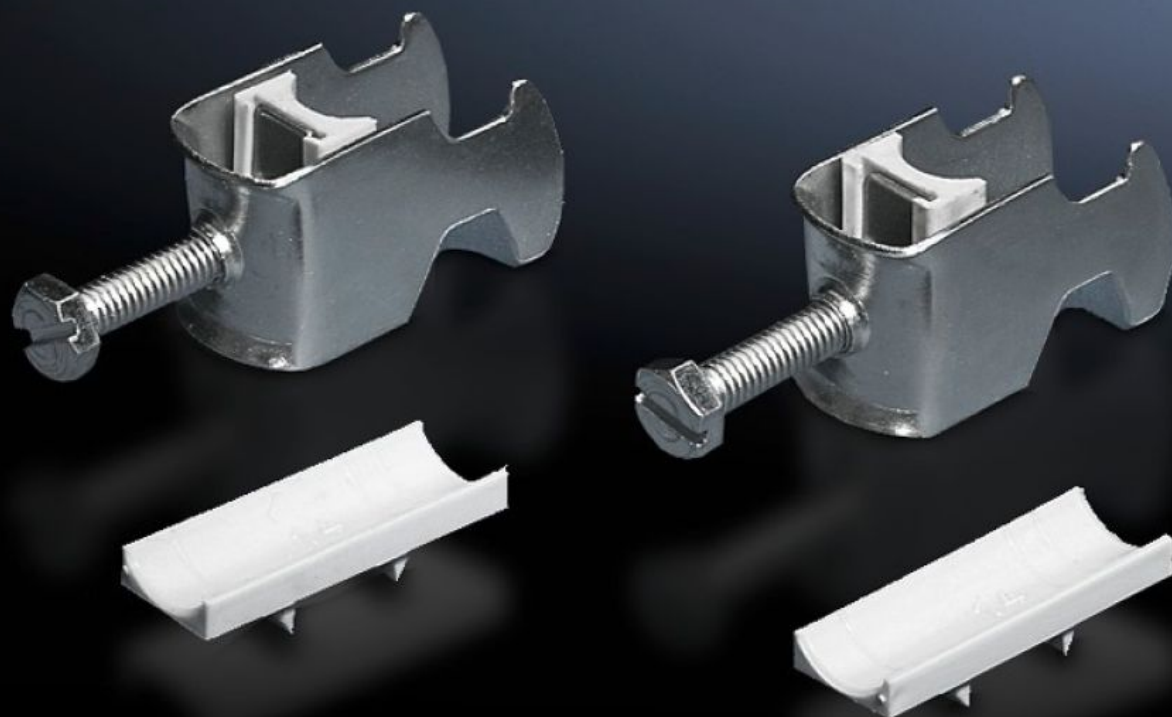

Rittal – The System.

Faster – better – everywhere.

DK 7098.000 Bride de câbles

État: 17.06.2025 (La source: rittal.com/be-fr)

ENCLOSURES

POWER DISTRIBUTION

CLIMATE CONTROL

IT INFRASTRUCTURE

SOFTWARE & SERVICES

FRIEDHELM LOH GROUP