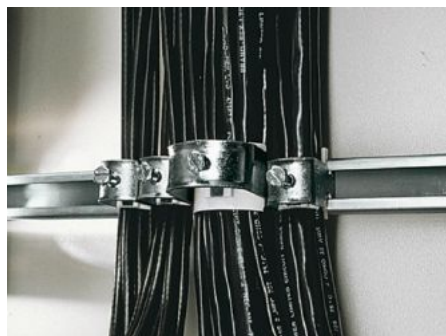

# DK 7098.000 - Bride de câbles pour rail profilé en C, rail combiné

Pour fixer les câbles sur le rail profilé en C.

## Caractéristiques

Référence	DK 7098.000
Modèle	pour diamètre de câble 38 – 42 mm
Description produit	Pour fixer les câbles sur le rail profilé en C.
Matériau	Tôle d'acier
Finition	Zinguée
Composition de la livraison	Avec butée d'appui en matière plastique
Diamètre min. de câble	38 mm
Diamètre max. de câble	42 mm
Unité d'emballage	25 p.
Poids net	2
Poids brut	2.006
Empreinte carbone/UE (sortie d'usine)	8,1 kg CO2 eq (Cat B)
Remarque sur la classification de l'empreinte carbone	Catégorie B : empreinte carbone (sortie d'usine) auto-déclarée calculée approximativement sur la base du poids du produit
Numéro du tarif douanier	73182900
EAN	4028177124547