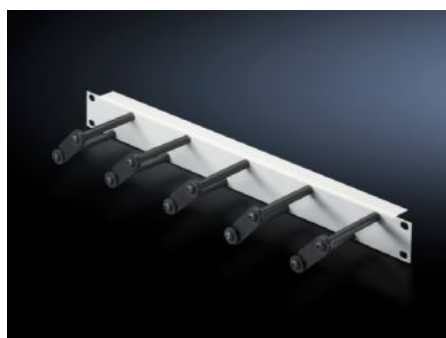

IT INFRASTRUCTURE

SOFTWARE & SERVICES

FRIEDHELM LOH GROUP

DK 7257.050 - Panneaux à étriers avec chaînons de guidage des câbles pour une gestion de câbles horizontale

Pour le guidage horizontal des câbles de répartition avec des chaînons de guidage des câbles, permettent la modification et l'extension aisées du câblage grâce à l'ouverture des différents chaînons de guidage.

Caractéristiques

Référence	DK 7257.050
Description produit	Pour le guidage horizontal des câbles de répartition avec 5 chaînons guide-câbles. Les modifications ou extensions du câblage sont aisées grâce aux chaînons qui s'ouvrent individuellement.
Matériau	Panneau : tôle d'acier, laquée Chaînons de guide-câbles : matière plastique
Couleur	Panneau : RAL 7035 Chaînons de guide-câbles : RAL 9005
Depth of bars	100 mm
Number bars per U	5
Dimensions	Largeur: 482,6 mm
Unités de hauteur	1 U
Unité d'emballage	1 p.
Poids net	0,6 kg