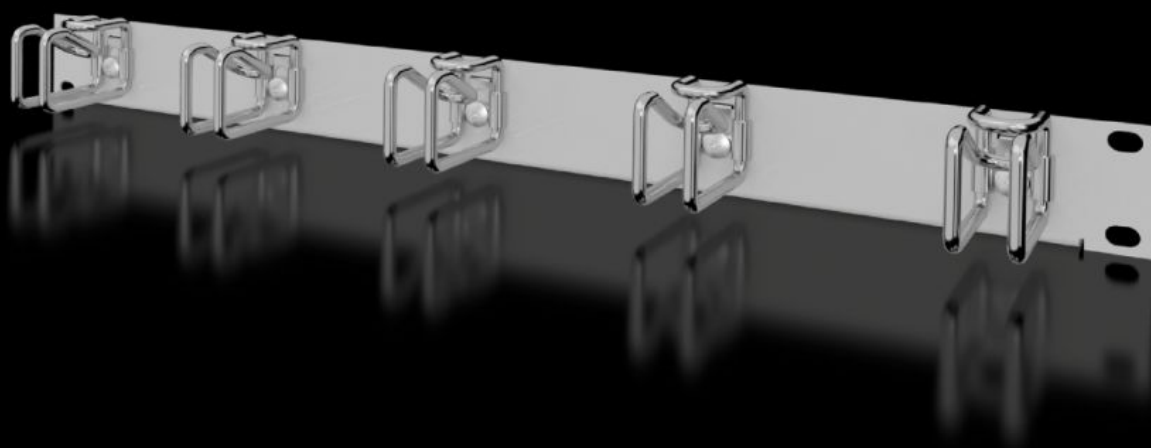

Rittal – The System.

Faster – better – everywhere.

DK 7257.200

Panneau guide-câbles

État: 19.06.2026 (La source: rittal.com/be-fr)

ENCLOSURES

POWER DISTRIBUTION

CLIMATE CONTROL

IT INFRASTRUCTURE

SOFTWARE & SERVICES

FRIEDHELM LOH GROUP

DK 7257.200 - Panneau guide-câbles avec étriers en acier

Pour le guidage horizontal des câbles de répartition avec 5 étriers de guidage des câbles.

Caractéristiques

Référence	DK 7257.200
Description produit	Pour le guidage horizontal des câbles de répartition avec 5 étriers de guidage des câbles.
Matériau	Panneau : tôle d'acier Étrier : acier
Finition	Panneau : laqué Étrier : zingué
Couleur	RAL 7035
Remarque	Les cotes indiquées correspondent aux dimensions extérieures.
Dimensions	Largeur: 482,6 mm
Unités de hauteur	1 U
Dimensions de l'étrier	Ring depth: 55 mm Ring height: 43 mm
Unité d'emballage	1 p.
Poids net	0,5 kg
Poids brut	0,598 kg
Empreinte carbone/UE (sortie d'usine)	2,8 kg CO2 eq (Cat B)
Remarque sur la classification de l'empreinte carbone	Catégorie B : empreinte carbone (sortie d'usine) auto-déclarée calculée approximativement sur la base du poids du produit
Numéro du tarif douanier	83024200
ETIM 9	EC000322
ECLASS 8.0	27400604
Description produit	Panneau guide-câbles 1U