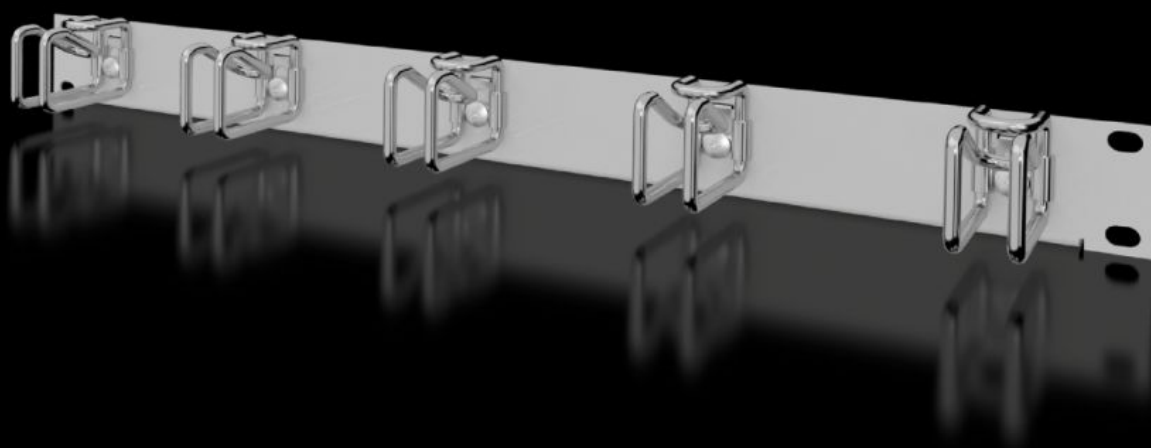

Rittal – The System.

Faster – better – everywhere.

DK 7257.200

Panneau guide-câbles

État: 22.05.2026 (La source: rittal.com/be-fr)

ENCLOSURES

POWER DISTRIBUTION

CLIMATE CONTROL

IT INFRASTRUCTURE

SOFTWARE & SERVICES

FRIEDHELM LOH GROUP

DK 7257.200 - Panneau guide-câbles avec étriers en acier

Pour le guidage horizontal des câbles de répartition avec 5 étriers de guidage des câbles.

Caractéristiques

Référence	DK 7257.200
Description produit	Pour le guidage horizontal des câbles de répartition avec 5 étriers de guidage des câbles.
Matériau	Panneau : tôle d'acier Étrier : acier
Finition	Panneau : laqué Étrier : zingué
Couleur	RAL 7035
Remarque	Les cotes indiquées correspondent aux dimensions extérieures.
Dimensions	Largeur: 482,6 mm
Unités de hauteur	1 U
Dimensions de l'étrier	Ring depth: 55 mm Ring height: 43 mm
Unité d'emballage	1 p.
Poids net	0,5 kg
Poids brut	0,598 kg
Empreinte carbone/UE (sortie d'usine)	2,8 kg CO2 eq (Cat B)
Remarque sur la classification de l'empreinte carbone	Catégorie B : empreinte carbone (sortie d'usine) auto-déclarée calculée approximativement sur la base du poids du produit
Numéro du tarif douanier	83024200
ETIM 9	EC000322
ECLASS 8.0	27400604
Description produit	Panneau guide-câbles 1U