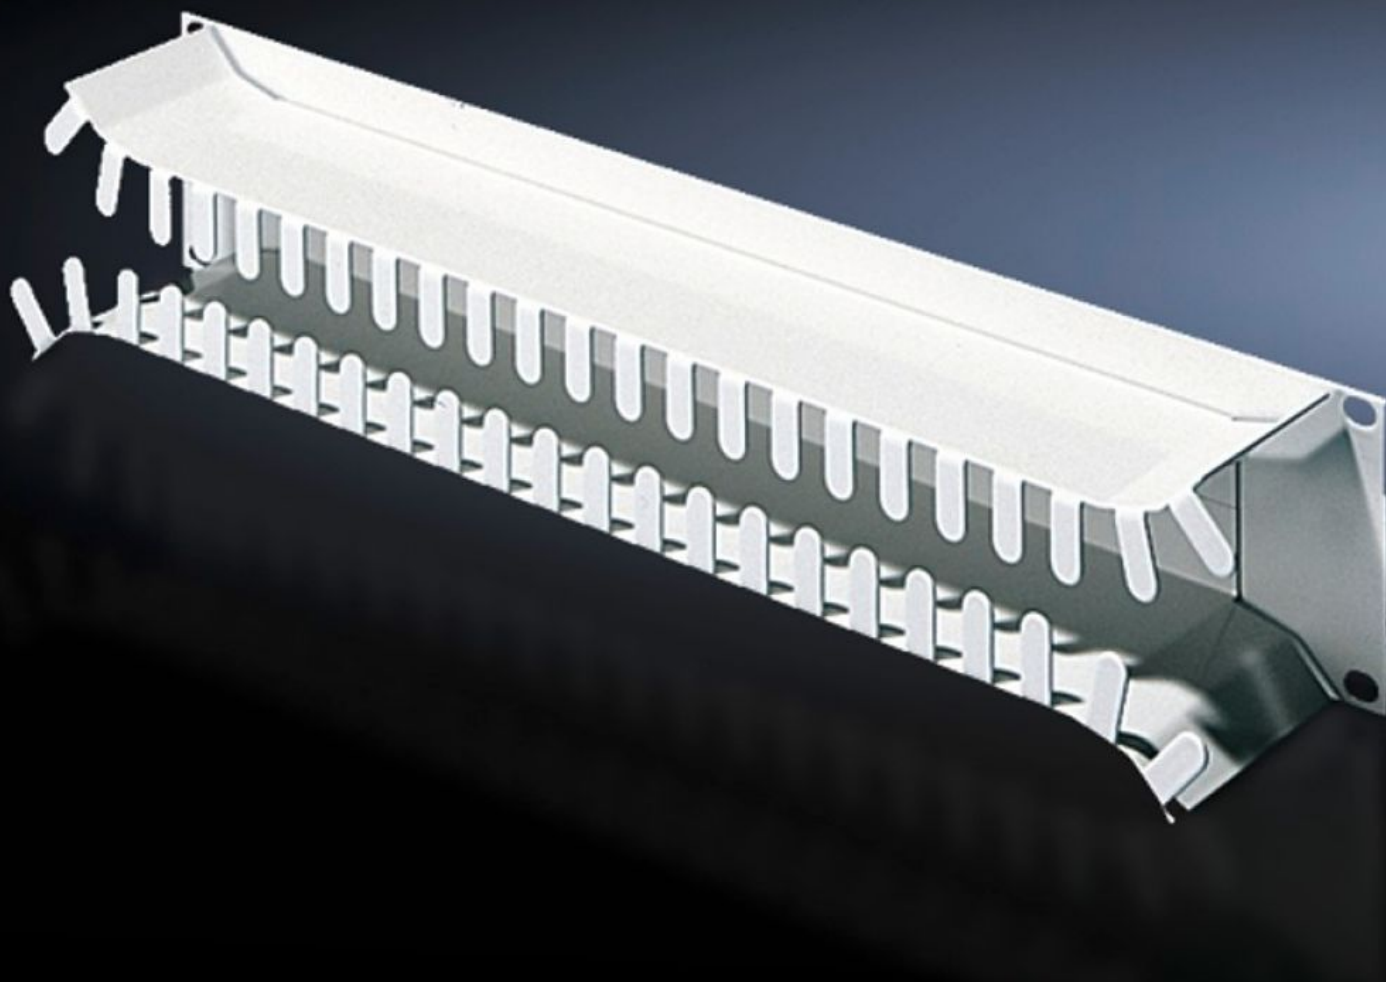

Rittal – The System.

Faster – better – everywhere.

DK 7269.135

Panneau guide-câbles, 2 U

État: 18.06.2026 (La source: rittal.com/be-fr)

ENCLOSURES

POWER DISTRIBUTION

CLIMATE CONTROL

IT INFRASTRUCTURE

SOFTWARE & SERVICES

FRIEDHELM LOH GROUP

DK 7269.135 - Panneau guide-câbles, 2 U

Pour recevoir les fibres optiques et les câbles en cuivre.

Caractéristiques

Référence	DK 7269.135
Description produit	Pour recevoir les câbles optiques et cuivre. Les fibres qui viennent des patch-panels sont posées dans le bac via les passages et peuvent être réparties latéralement. Les ouvertures arrondies protègent les gaines de câbles.
Matériau	Tôle d'acier
Finition	Laqué
Couleur	RAL 7035
Unités de hauteur	2 U
Unité d'emballage	1 p.
Poids net	1,591 kg
Poids brut	1,773 kg
Empreinte carbone/UE (sortie d'usine)	6,8 kg CO2 eq (Cat B)
Remarque sur la classification de l'empreinte carbone	Catégorie B : empreinte carbone (sortie d'usine) auto-déclarée calculée approximativement sur la base du poids du produit
Numéro du tarif douanier	83024200
ETIM 9	EC000322
ECLASS 8.0	27400604
Description produit	Panneau guidage de câbles