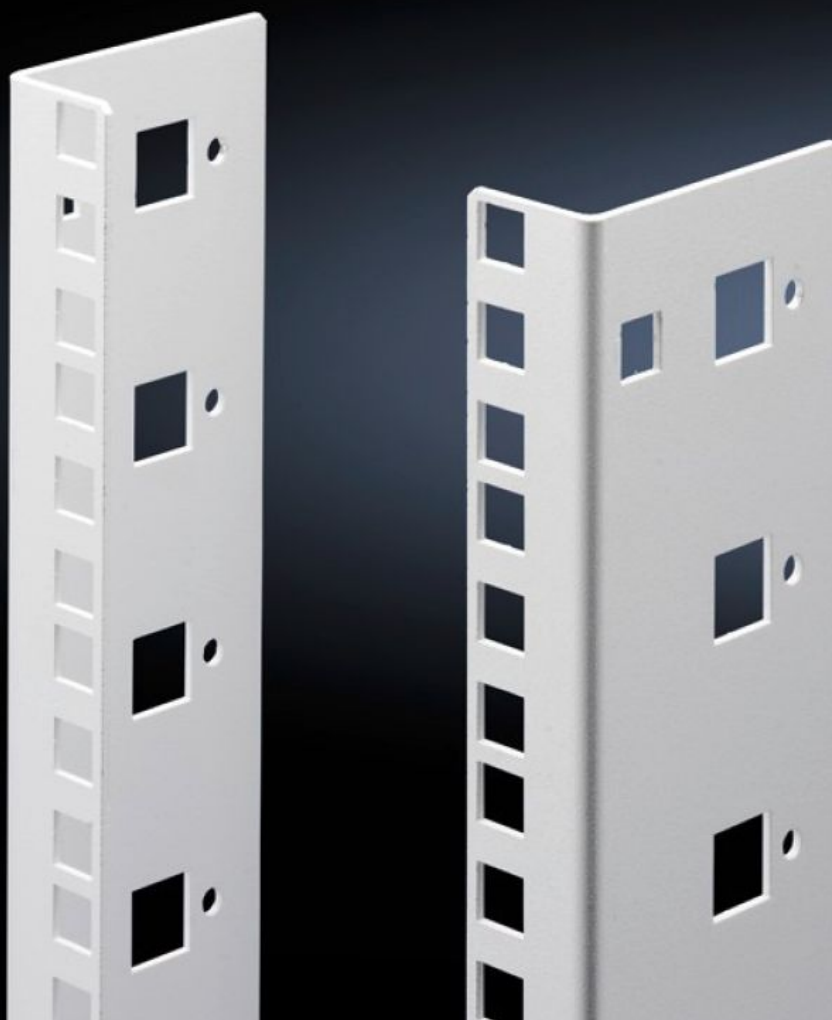

Rittal – The System.

Faster – better – everywhere.

DK 7507.706 Montants 19"

État: 02.06.2026 (La source: rittal.com/be-fr)

ENCLOSURES

POWER DISTRIBUTION

CLIMATE CONTROL

IT INFRASTRUCTURE

SOFTWARE & SERVICES

FRIEDHELM LOH GROUP

DK 7507.706 - Montants 19" pour FlatBox

Equerre en L comme deuxième niveau de fixation.

Caractéristiques

Référence	DK 7507.706
Description produit	Equerre en L comme deuxième plan de montage 19".
Matériau	Tôle d'acier laquée
Couleur	RAL 7035
Composition de la livraison	Matériel de fixation pour le montage rapide sans outil inclus
Unités de hauteur	6 U
Remarque	Le deuxième niveau de fixation doit toujours être commandé dans une hauteur identique à celle du coffret de base. L'équipement partiel n'est pas possible
Unité d'emballage	2 p.
Poids net	0,56 kg
Poids brut	0,693 kg
Empreinte carbone/UE (sortie d'usine)	2,6 kg CO2 eq (Cat B)
Remarque sur la classification de l'empreinte carbone	Catégorie B : empreinte carbone (sortie d'usine) auto-déclarée calculée approximativement sur la base du poids du produit
Numéro du tarif douanier	73269098
ETIM 9	EC002620
ECLASS 8.0	27189261
Description produit	Montants 19" 6U