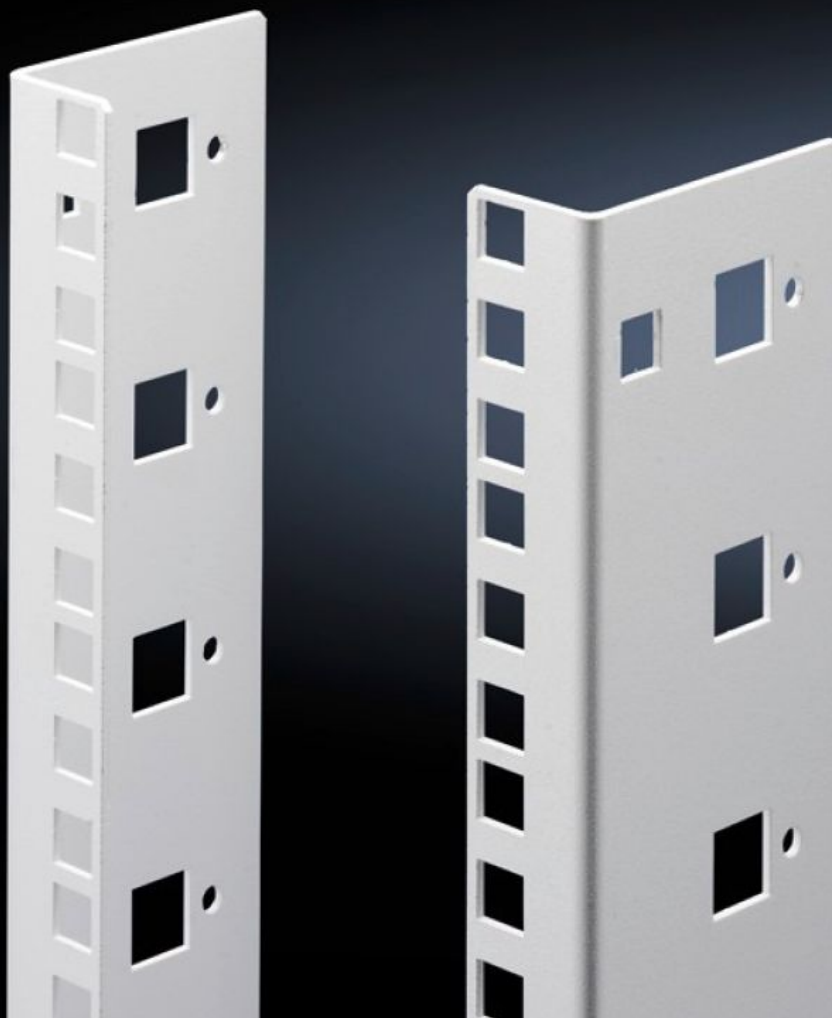

Rittal – The System.

Faster – better – everywhere.

DK 7507.709 Montants 19"

État: 26.07.2025 (La source: rittal.com/be-fr)

ENCLOSURES

POWER DISTRIBUTION

CLIMATE CONTROL

IT INFRASTRUCTURE

SOFTWARE & SERVICES

FRIEDHELM LOH GROUP

DK 7507.709 - Montants 19" pour FlatBox

Equerre en L comme deuxième niveau de fixation.

Caractéristiques

Référence	DK 7507.709
Description produit	Equerre en L comme deuxième plan de montage 19".
Matériau	Tôle d'acier laquée
Couleur	RAL 7035
Composition de la livraison	Matériel de fixation pour le montage rapide sans outil inclus
Unités de hauteur	9 U
Remarque	Le deuxième niveau de fixation doit toujours être commandé dans une hauteur identique à celle du coffret de base. L'équipement partiel n'est pas possible
Unité d'emballage	2 p.
Poids net	0.92
Poids brut	0.94
Empreinte carbone/UE (sortie d'usine)	3,6 kg CO2 eq (Cat B)
Remarque sur la classification de l'empreinte carbone	Catégorie B : empreinte carbone (sortie d'usine) auto-déclarée calculée approximativement sur la base du poids du produit
Numéro du tarif douanier	73269098
EAN	4028177551503
ETIM 9	EC002620
ECLASS 8.0	27189261