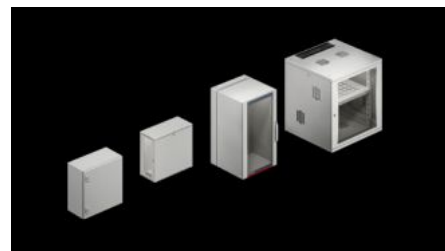

FRIEDHELM LOH GROUP

AX 7643.350 - Coffret mural AX IT avec montants 19" réglables en profondeur

Coffret mural IT avec un indice de protection élevé pour la mise en œuvre dans un milieu industriel. Avec montants 19" réglable en profondeur et plaque passe-câbles avec brosse passe-câbles pour l'introduction des câbles dans la base de l'armoire. Indice de protection jusqu'à IP 66 (en fonction des plaques passe-câbles sélectionnées).

Caractéristiques

Matériau	Tôle d'acier
Finition	Enveloppe et porte : apprêt par trempé électrophorèse, revêtement poudre extérieur, laque texturée Aménagement intérieur : zingué
Couleur	RAL 7035
Composition de la livraison	Baie IT prémontée avec porte montée sur charnières, fermée de toutes parts Serrure à panneton double de 3 mm Plaque passe-câbles avec brosse passe-câbles Montants 19" à l'avant, réglable en profondeur au pas de 25 mm monté sur 4 rails d'équipement intérieur Équerres de montage Rail profilé en C monté sur le panneau arrière
Unités de hauteur	12 U
Dimensions	Largeur: 600 mm Hauteur: 600 mm Profondeur: 350 mm
Profondeur de montage	278 mm
Hauteur de montage pour les composants	12 U
Position des charnières	à droite, réversible
Nombre de serrures	2
Possibilités de montage	Équerre de montage prémontée avec rail profilé en C pour la retenue des câbles Équerre de montage pour recevoir un rail de mise à la masse central Équerre de montage pour le montage d'un bandeau de prises 19"
Remarque	Variante avec homologation UL disponible sur demande
Matériau de base	Tôle d'acier
Verrouillage	Modèle du dispositif de fermeture: Verrouillage avec dispositif de verrouillage à panneton double de 3 mm Nombre de serrures: 2
Indice de protection IP selon CEI 60 529	IP 10 (sur demande jusqu'à IP 66) Jusqu'à IP 66 (en fonction de la plaque passe-câbles sélectionnée)