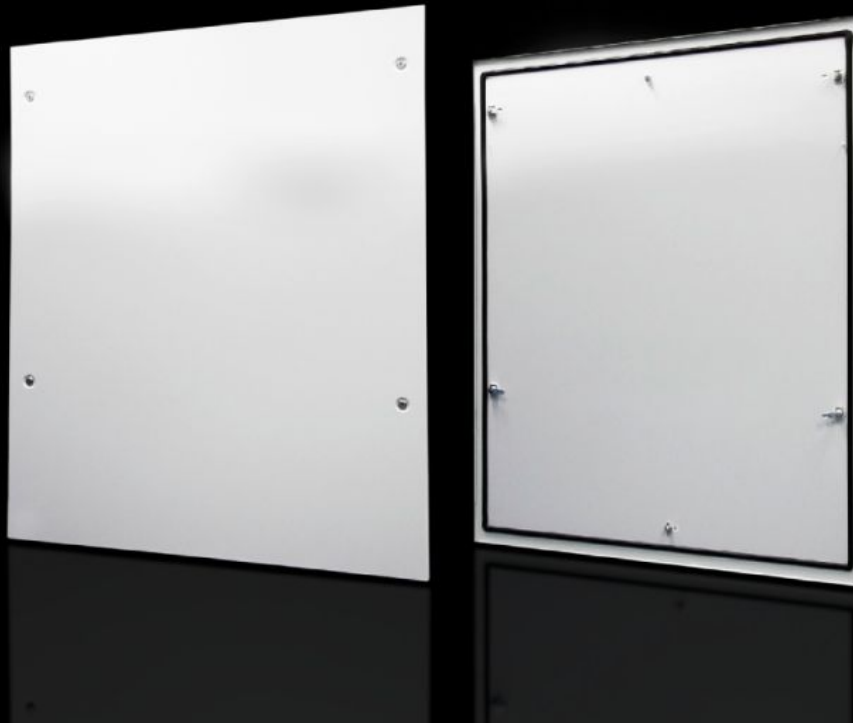

Rittal – The System.

Faster – better – everywhere.

DK 7824.120

Panneau latéral verrouillable

État: 21.06.2026 (La source: rittal.com/be-fr)

ENCLOSURES

POWER DISTRIBUTION

CLIMATE CONTROL

IT INFRASTRUCTURE

SOFTWARE & SERVICES

FRIEDHELM LOH GROUP

DK 7824.120 - Panneau latéral verrouillable pour armoires électriques juxtaposables TS et baies TS IT

Panneau latéral, verrouillable, en tôle d'acier, pour TS.

Caractéristiques

Référence	DK 7824.120
Description produit	A accrocher simplement en haut. Verrouillage avec fermeture de sécurité N° 3524 E. Boulon de mise à la masse avec surface de contact.
Matériau	Tôle d'acier
Finition	Laqué
Couleur	RAL 7035
Composition de la livraison	2 panneaux latéraux avec 4 serrures de sécurité N° 3524 E chacun
Convient à	Type de coffret: TS TS IT Hauteur: 1.200 mm Profondeur: 1.000 mm
Matériau de base	Tôle d'acier
Unité d'emballage	2 p.
Poids net	28,6 kg
Poids brut	29,8 kg
Numéro du tarif douanier	94039910
ETIM 9	EC002524

Caractéristiques

ECLASS 8.0

27182101

Description produit

Panneaux latéraux à enclencher