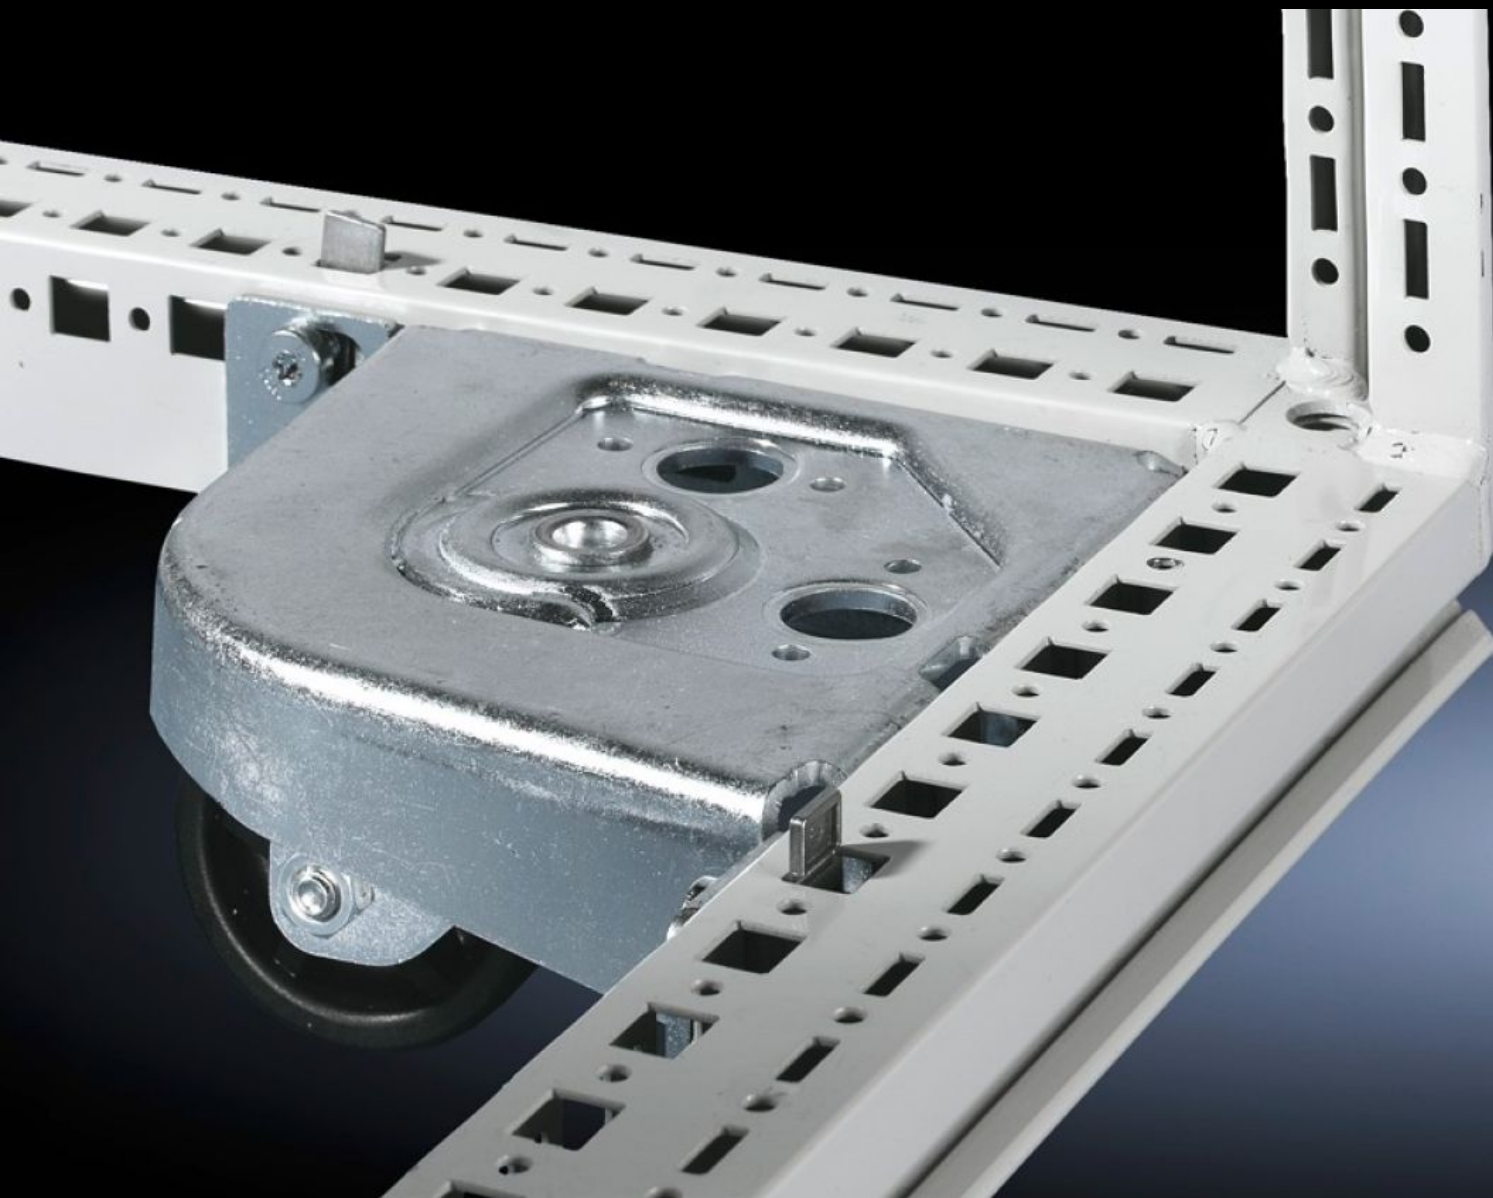

Rittal – The System.

Faster – better – everywhere.

DK 7825.900

Kit de transport

État: 08.04.2026 (La source: rittal.com/be-fr)

ENCLOSURES

POWER DISTRIBUTION

CLIMATE CONTROL

IT INFRASTRUCTURE

SOFTWARE & SERVICES

FRIEDHELM LOH GROUP

DK 7825.900 - Kit de transport pour baies TS IT, TX CableNet

Kit de transport, pour TS.

Caractéristiques

Référence	DK 7825.900
Composition de la livraison	4 roulettes (2 orientables) avec matériel d'assemblage
Convient à	Type de coffret: TS IT Type de coffret: TX CableNet
Clearande floor	40 mm
Remarque	Uniquement pour les armoires sans plaque passe-câbles, châssis ou cadre.
Charge max. admissible (statique) par élément	250 kg
Unité d'emballage	4 p.
Poids net	6,1 kg
Poids brut	6,42 kg
Numéro du tarif douanier	83024900
ETIM 9	EC002625
ECLASS 8.0	27189234
Description produit	DK Kit de transport, pour TS IT, TX CableNet, sans plaque passe-câbles / châssis de protection / cadre inférieur, 4 roulettes, dont 2 orientables, max. 2 500 N par équipement