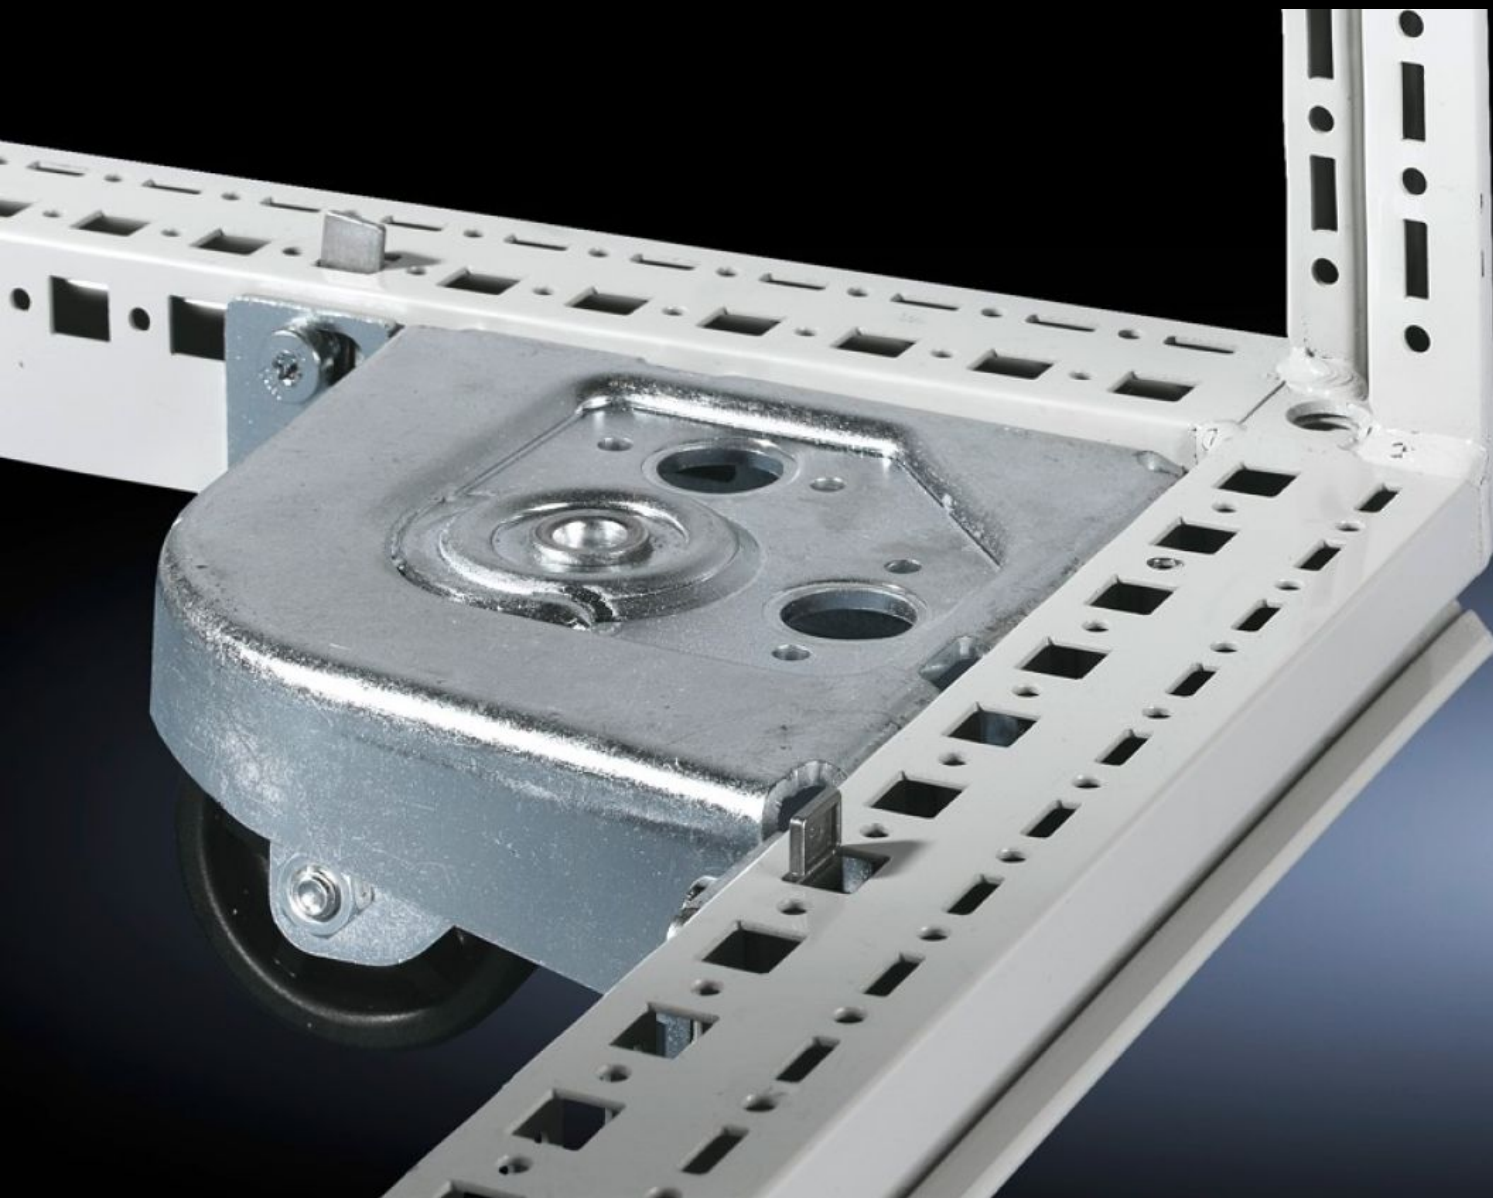

Rittal – The System.

Faster – better – everywhere.

DK 7825.900

Kit de transport

État: 21.05.2026 (La source: rittal.com/be-fr)

ENCLOSURES

POWER DISTRIBUTION

CLIMATE CONTROL

IT INFRASTRUCTURE

SOFTWARE & SERVICES

FRIEDHELM LOH GROUP