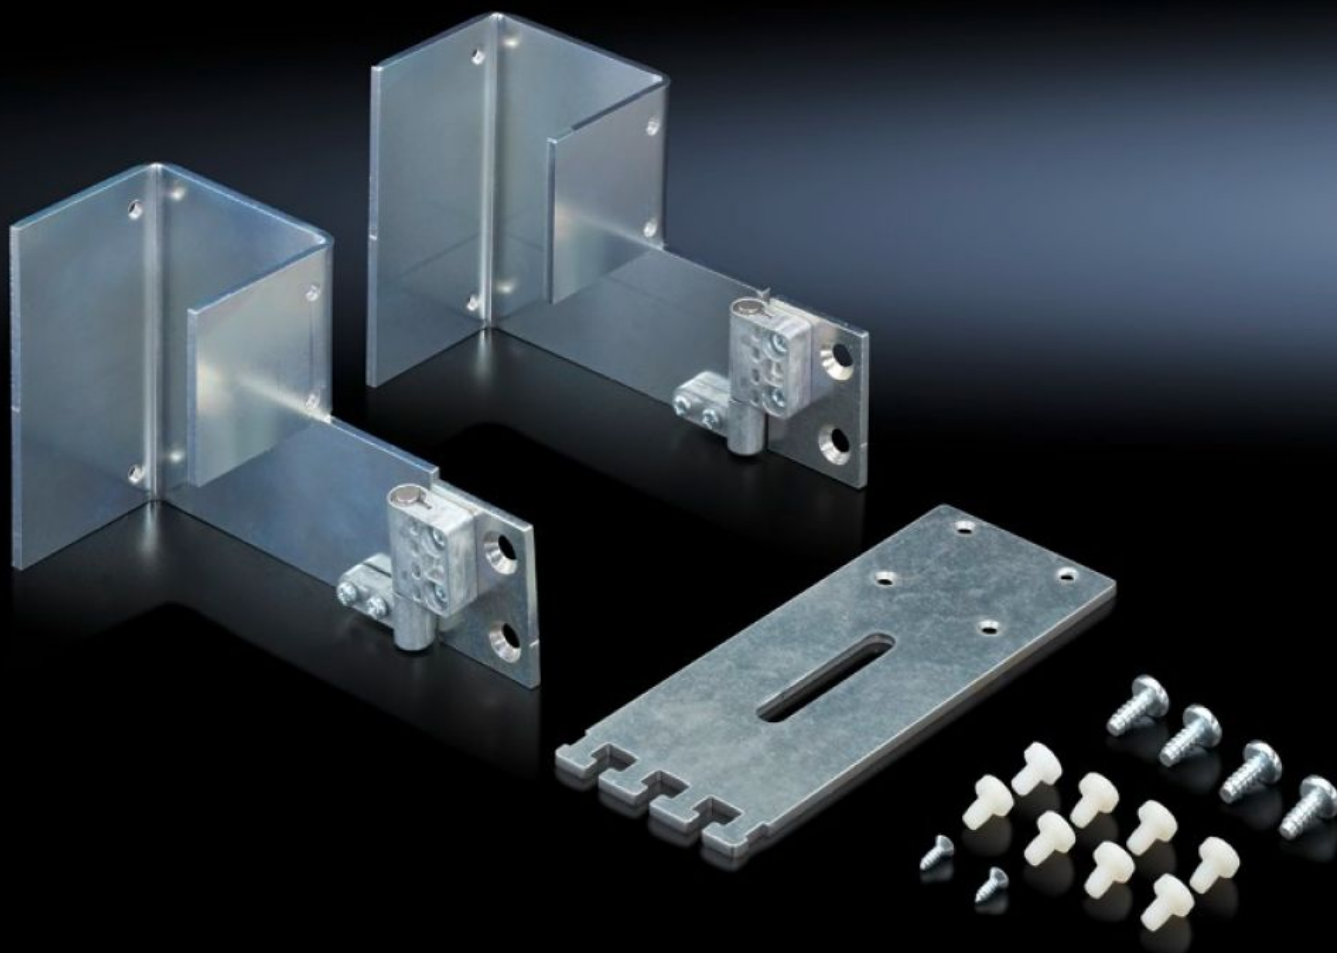

Rittal – The System.

Faster – better – everywhere.

DK 7856.023 Kit de fixation

État: 07.04.2026 (La source: rittal.com/be-fr)

ENCLOSURES

POWER DISTRIBUTION

CLIMATE CONTROL

IT INFRASTRUCTURE

SOFTWARE & SERVICES

FRIEDHELM LOH GROUP

DK 7856.023 - Kit de fixation pour rail de distribution PSM

Pour la fixation d'un rail de distribution PSM dans la baie réseaux.

Caractéristiques

Référence	DK 7856.023
Modèle	Avec guidage de câble
Description produit	Pour la fixation d'un rail de distribution PSM dans la baie réseaux.
Matériau	Tôle d'acier zinguée
Composition de la livraison	2 équerres de montage Matériel de fixation inclus Adaptateurs de fixation Équerres de fixation
Possibilités de montage	Mobile, pour niveau 19" librement accessible
Convient à	Type de coffret: TS IT
Unité d'emballage	1 p.
Poids net	0,985 kg
Poids brut	1,169 kg
Numéro du tarif douanier	73269098
ETIM 9	EC000330
ECLASS 8.0	27189234
Description produit	Kit de fixation pour rail PSM